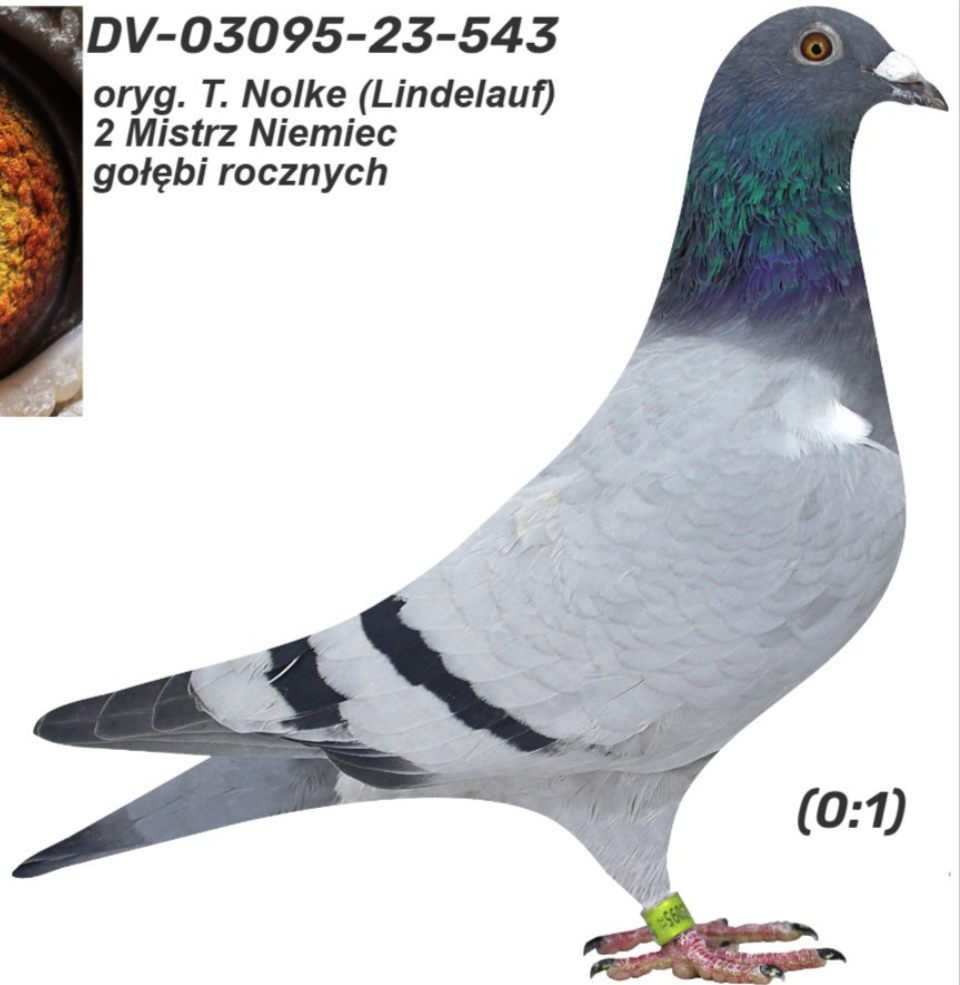

**DV-03095-23-543** oryg. T. Nolke (Lindelauf) - 2 Mistrz Niemiec gołębi rocznych

**DV-03095-23-543**

oryg. T. Nolke (Lindelauf)  
2 Mistrz Niemiec  
gołębi rocznych

**(0:1)**