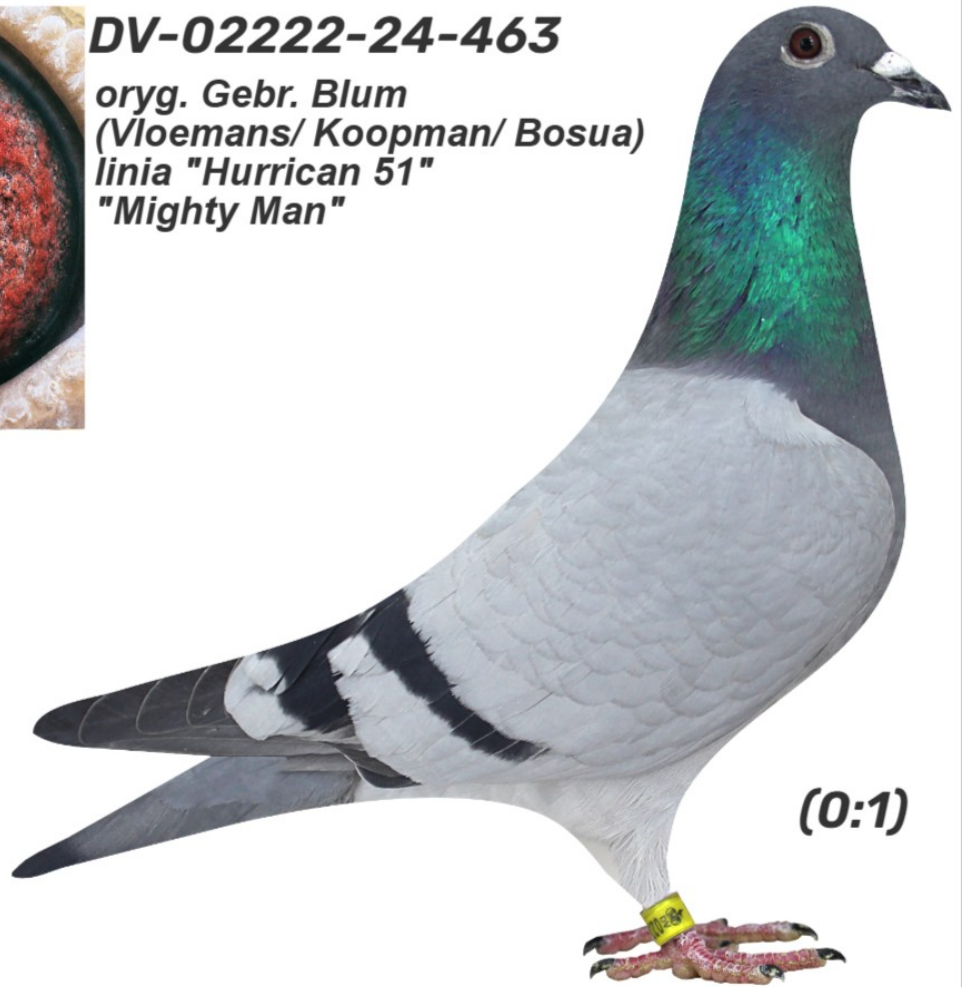

**DV-02222-24-463** oryg. Gebr. Blum (Vloemans/ Koopman/ Bosua), linia "Hurrican 51", "Mighty Man"

**DV-02222-24-463**

oryg. Gebr. Blum  
(Vloemans/ Koopman/ Bosua)  
linia "Hurrican 51"  
"Mighty Man"

(0:1)