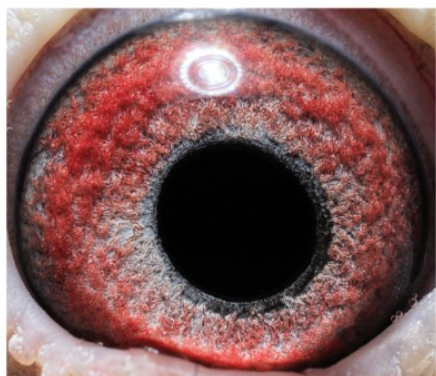

DV-02222-24-462 oryg. Gebr. Blum (Hooymans/ Koopman/ Wouters), linia "Harry", "Mighty Man", "De Leeuw"

DV-02222-24-462

oryg. Gebr. Blum
(Hooymans/ Koopman/ Wouters)
linia "Harry", "Mighty Man"
"De Leeuw"