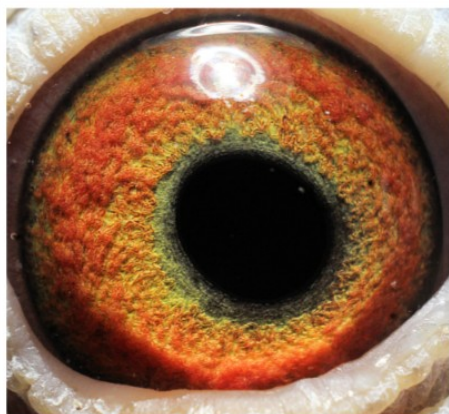

**DV-02222-24-416** oryg. Gebr. Blum (Hooymans/ Cor Jacobs), wnuk "Reiseas 636", linia "Harry"

**DV-02222-24-416**

oryg. Gebr. Blum  
(Hooymans/ Cor Jacobs)  
wnuk "Reiseas 636"  
linia "Harry"

**(0:1)**