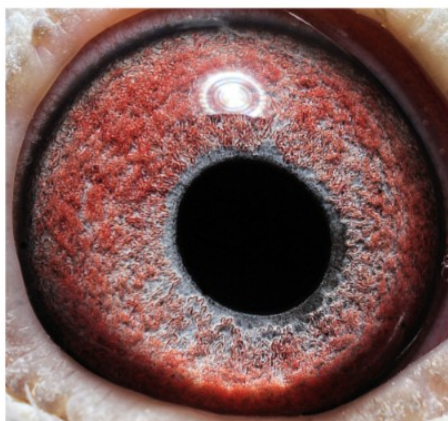

DV-02222-24-293 oryg. Gebr. Blum (Roepel/ Hermans/ Vandenabeele), linia "Olympia Roepel", "Cowboy 05"

DV-02222-24-293

oryg. Gebr. Blum
(Roepel/ Hermans/
Vandenabeele)
linia "Olympia Roepel"
"Cowboy 05"

(0:1)