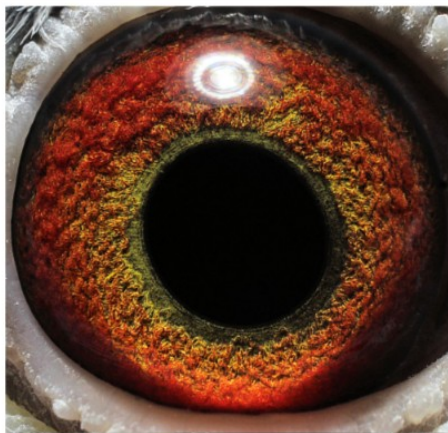

DV-02222-24-259 oryg. Gebr. Blum (Vloemans), linia "Hurrican 51", "Super Harley I"

DV-02222-24-259

oryg. Gebr. Blum
(Vloemans)
linia "Hurrican 51"
"Super Harley I"

(0:1)