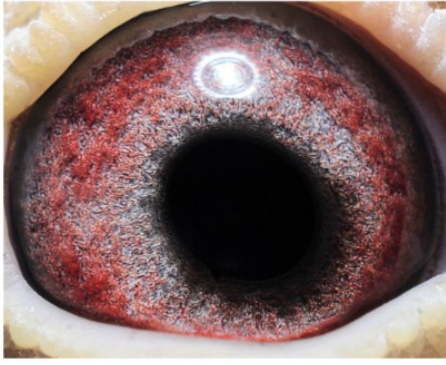

DV-07744-24-388 org. Ullrich Franzsander (100% Reynaert), inbred "Figo"

DV-07744-24-388

**org. Ullrich Franzsander
(100% Reynaert), inbred "Figo"**

(0:1)