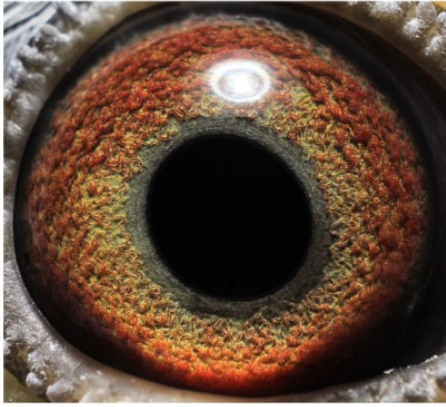

DV-07744-24-362 oryg. Ullrich Franzsander (100% Reynaert), linia "Figo"

DV-07744-24-362

oryg. Ullrich Franzsander
(100% Reynaert), linia "Figo"

(0:1)