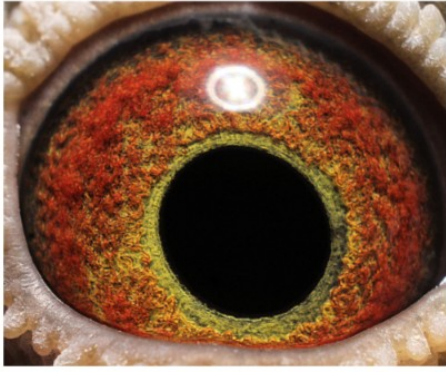

DV-07744-24-308 oryg. Ullrich Franssander (100% Jelle Jelema), linia "Romee", "Spezial One"

DV-07744-24-308

oryg. Ullrich Franssander
(100% Jelle Jelema)
linia "Romee", "Spezial One"

(0:1)