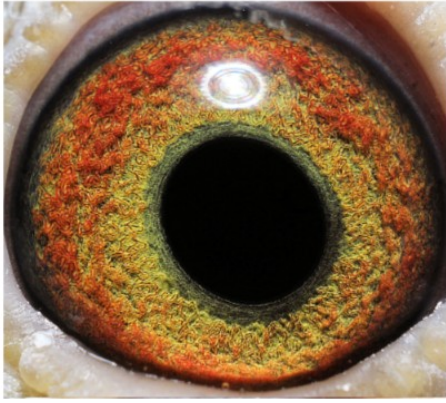

**DV-07744-24-302** oryg. Ullrich Franzsander (100% Jelle Jelema), linia "Romee"

**DV-07744-24-302**  
oryg. Ullrich Franzsander  
(100% Jelle Jelema)  
linia "Romee"

**(0:1)**