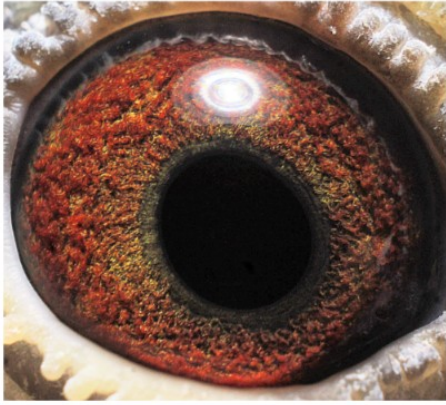

**DV-07744-24-273** org. Ullrich Franzsander (Reynaert), linia "Figo"

**DV-07744-24-273**  
org. Ullrich Franzsander  
(Reynaert), linia "Figo"

**(0:1)**