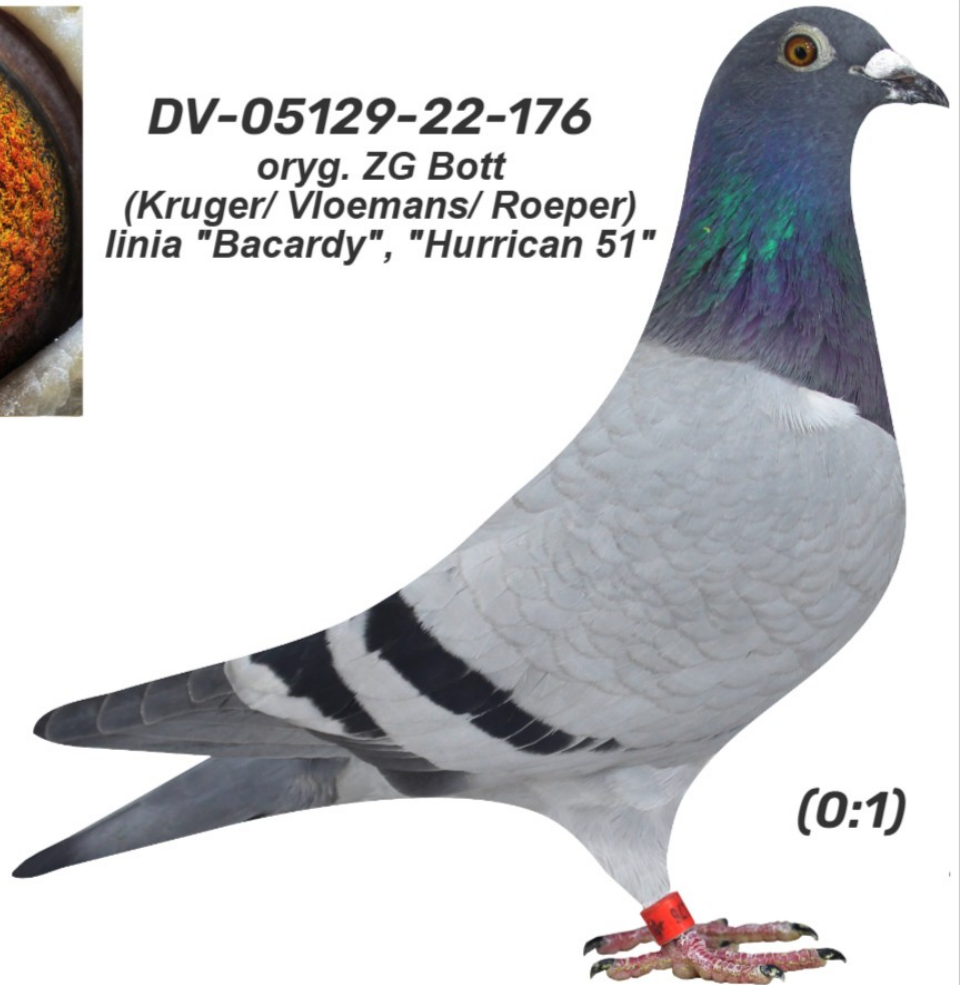

**DV-05129-22-176** oryg. ZG Bott (Kruger/ Vloemans/ Roeper), linia "Bacardy", "Hurricane 51"

**DV-05129-22-176**  
oryg. ZG Bott  
(Kruger/ Vloemans/ Roeper)  
linia "Bacardy", "Hurricane 51"

**(0:1)**