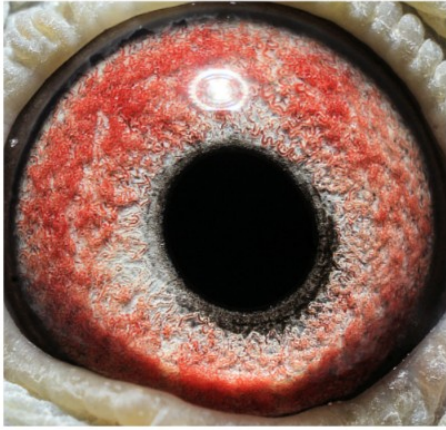

DV-05129-22-172 oryg. ZG Bott (Kruger/ Vloemans/ Roeper), linia "Bacardy", "Hurrican 51"

DV-05129-22-172
oryg. ZG Bott
(Kruger/ Vloemans/ Roeper)
linia "Bacardy", "Hurrican 51"

(0:1)