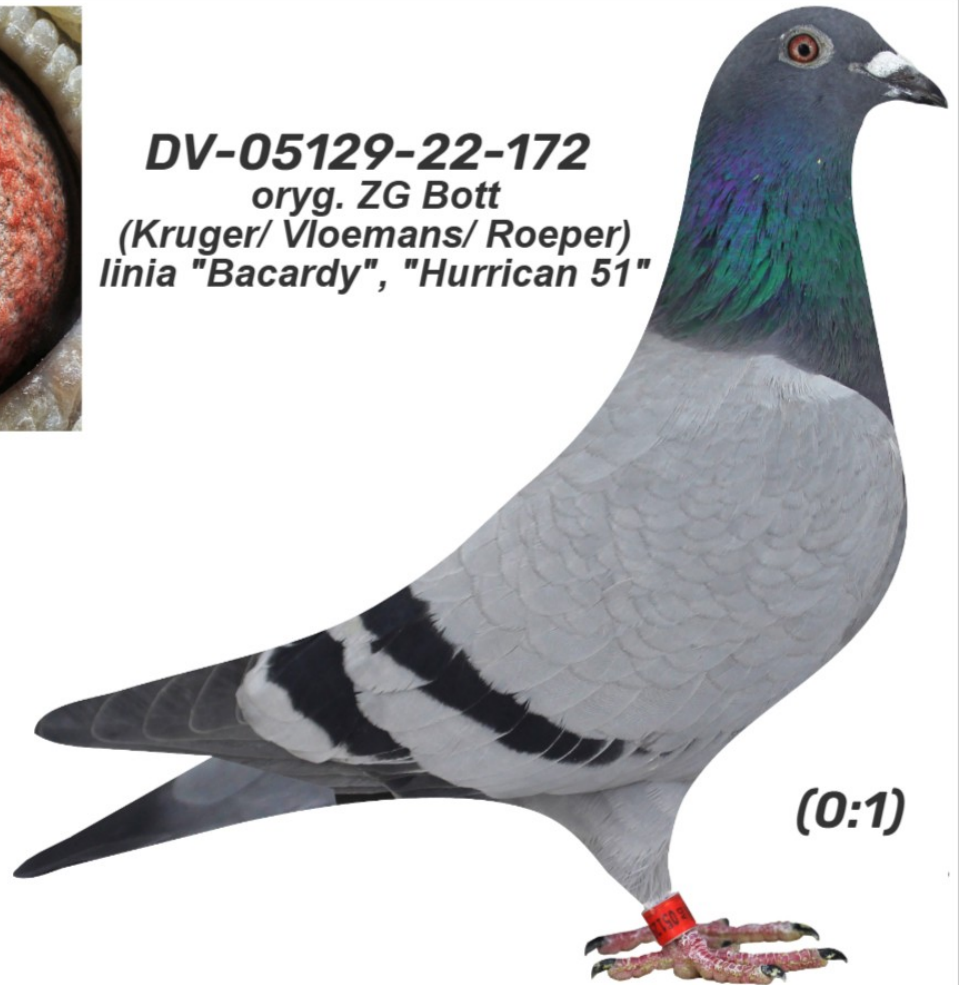

DV-05129-22-172 oryg. ZG Bott (Kruger/ Vloemans/ Roeper), linia "Bacardy", "Hurrican 51"

DV-05129-22-172
oryg. ZG Bott
(Kruger/ Vloemans/ Roeper)
linia "Bacardy", "Hurrican 51"

(0:1)