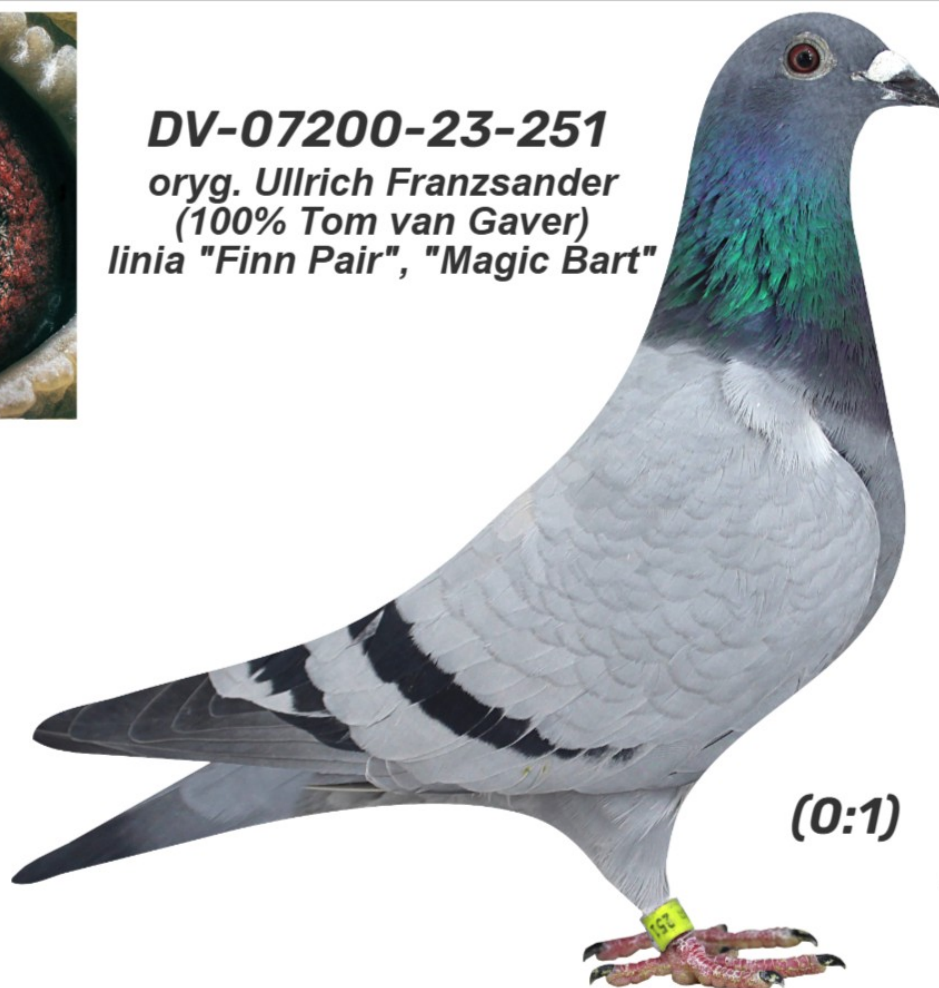

**DV-07200-23-251** oryg. Ullrich Franzsander (100% Tom van Gaver), linia "Finn Pair", "Magic Bart"

**DV-07200-23-251**  
oryg. Ullrich Franzsander  
(100% Tom van Gaver)  
linia "Finn Pair", "Magic Bart"

**(0:1)**