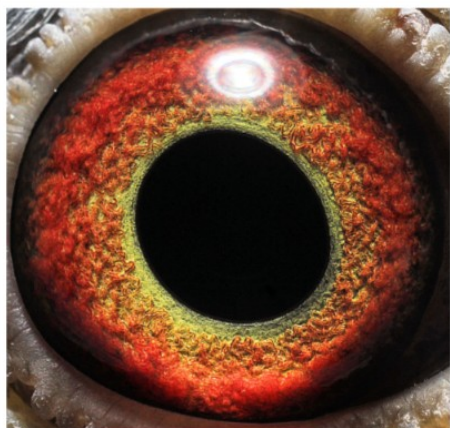

DV-07744-24-378 org. Ullrich Franzsander (100% Feldotto), linia "Anton"

DV-07744-24-378
org. Ullrich Franzsander
(100% Feldotto)
linia "Anton"

(1:0)