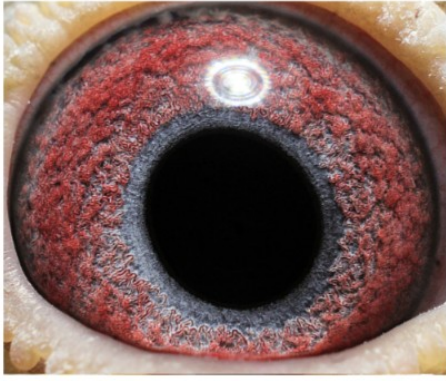

**DV-07744-24-377** org. Ullrich Franzsander (100% Leidemann), linia "Crack 19", "Magnus"

**DV-07744-24-377**

org. Ullrich Franzsander  
(100% Leidemann)  
linia "Crack 19", "Magnus"

**(1:0)**