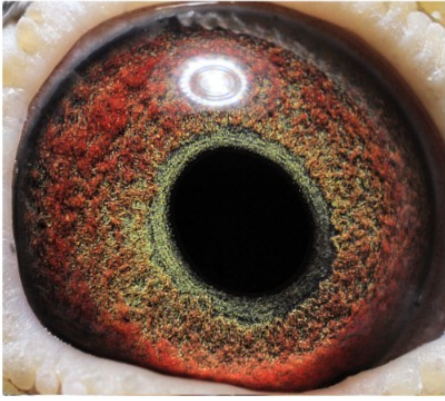

DV-07744-24-360 oryg. Ullrich Franzsander (Van Gaver/ Kruger), linia "Finn", "Black Knight", "Dark Knight"

DV-07744-24-360
oryg. Ullrich Franzsander
(Van Gaver/ Kruger)
linia "Finn", "Black Knight"
"Dark Knight"