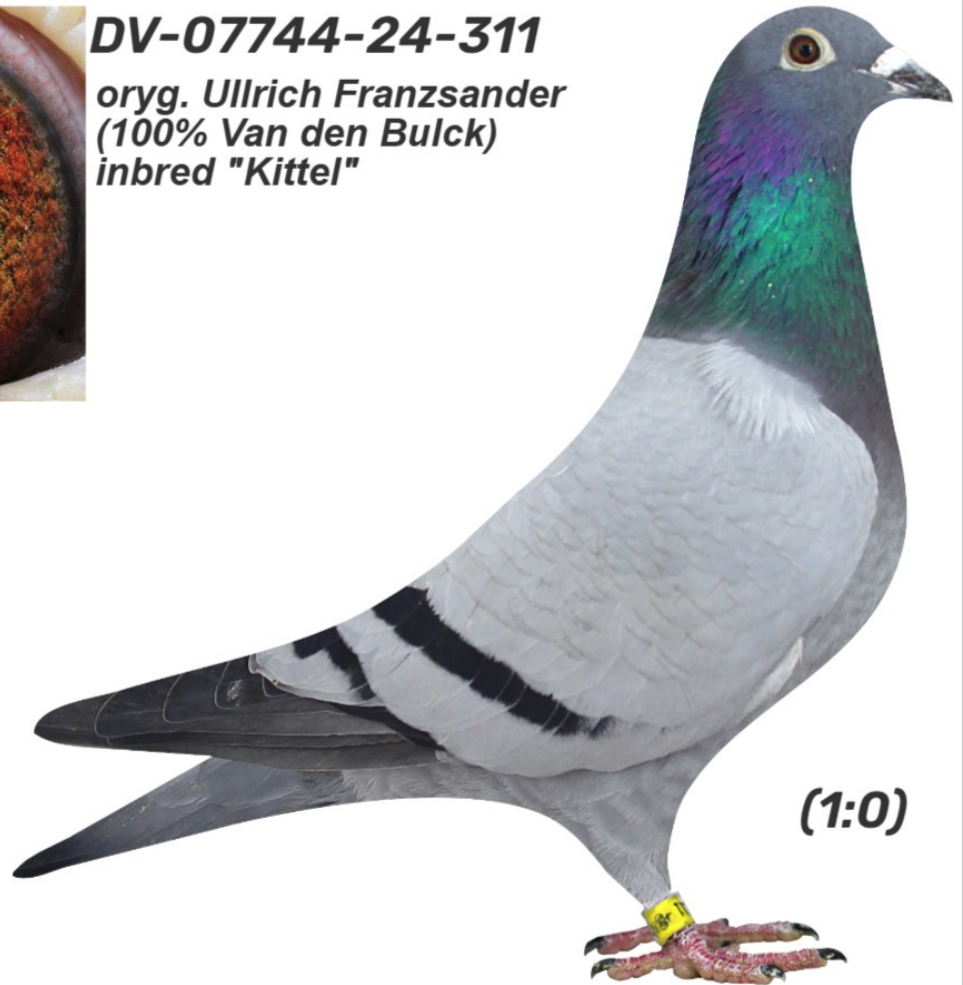

**DV-07744-24-311** org. Ullrich Franssander (100% Van den Bulck), inbred "Kittel"

**DV-07744-24-311**  
org. Ullrich Franssander  
(100% Van den Bulck)  
inbred "Kittel"

**(1:0)**