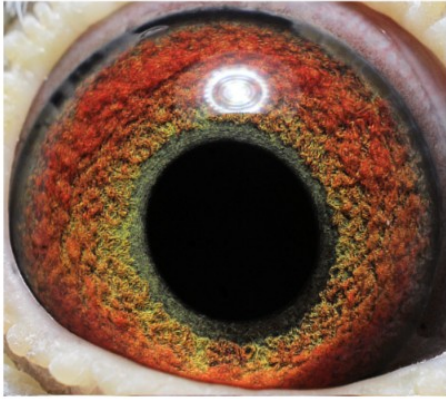

**DV-07744-24-311** org. Ullrich Franssander (100% Van den Bulck), inbred "Kittel"

**DV-07744-24-311**  
org. Ullrich Franssander  
(100% Van den Bulck)  
inbred "Kittel"

**(1:0)**