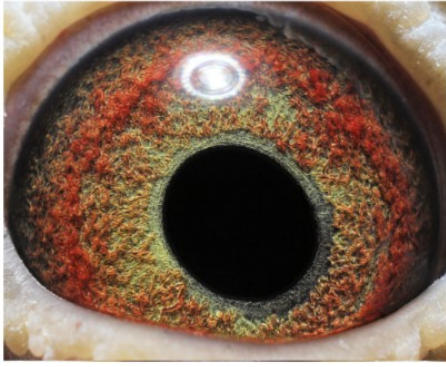

**DV-07744-24-307** org. Ullrich Franssander (Jelema/ v.d. Merwe), linia "Romee", "Spezial One"

**DV-07744-24-307**

org. Ullrich Franssander  
(Jelema/ v.d. Merwe)  
linia "Romee", "Spezial One"

**(0:1)**