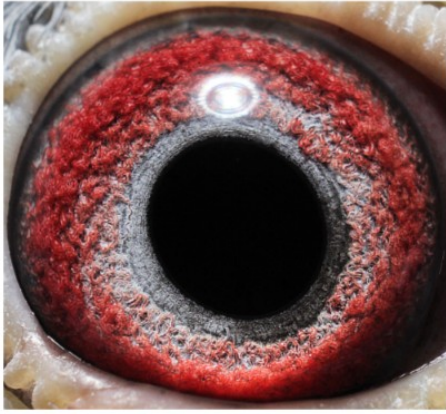

DV-07744-24-242 org. Ullrich Franzsander (100% Reynaert), inbred "Figo"

DV-07744-24-242
org. Ullrich Franzsander
(100% Reynaert)
inbred "Figo"

(1:0)