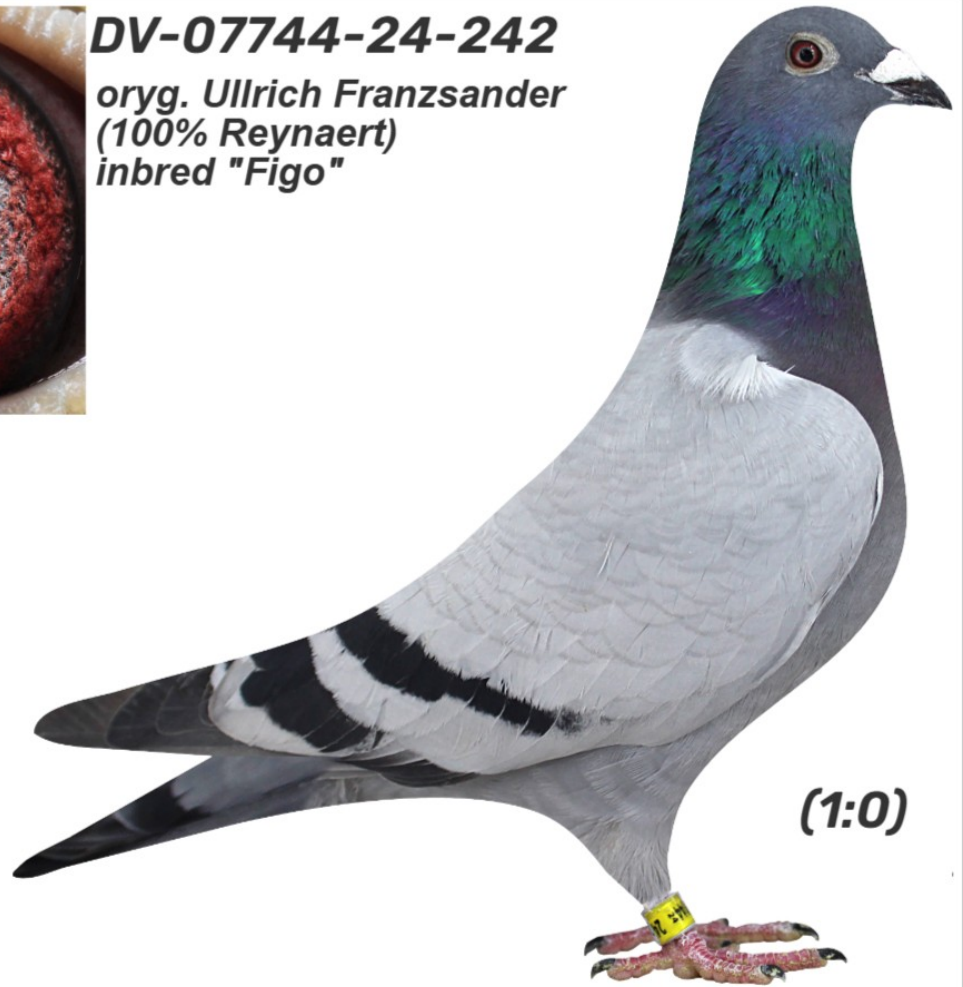

DV-07744-24-242 org. Ullrich Franzsander (100% Reynaert), inbred "Figo"

DV-07744-24-242
org. Ullrich Franzsander
(100% Reynaert)
inbred "Figo"

(1:0)