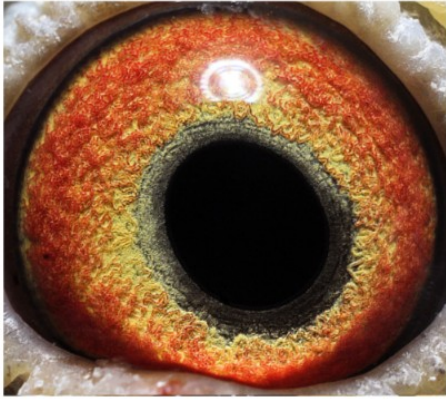

**DV-07744-23-55** org. Ullrich Franzsander (100% Reynaert), inbred "Figo"

**DV-07744-23-55**

*org. Ullrich Franzsander  
(100% Reynaert)  
inbred "Figo"*

**(1:0)**