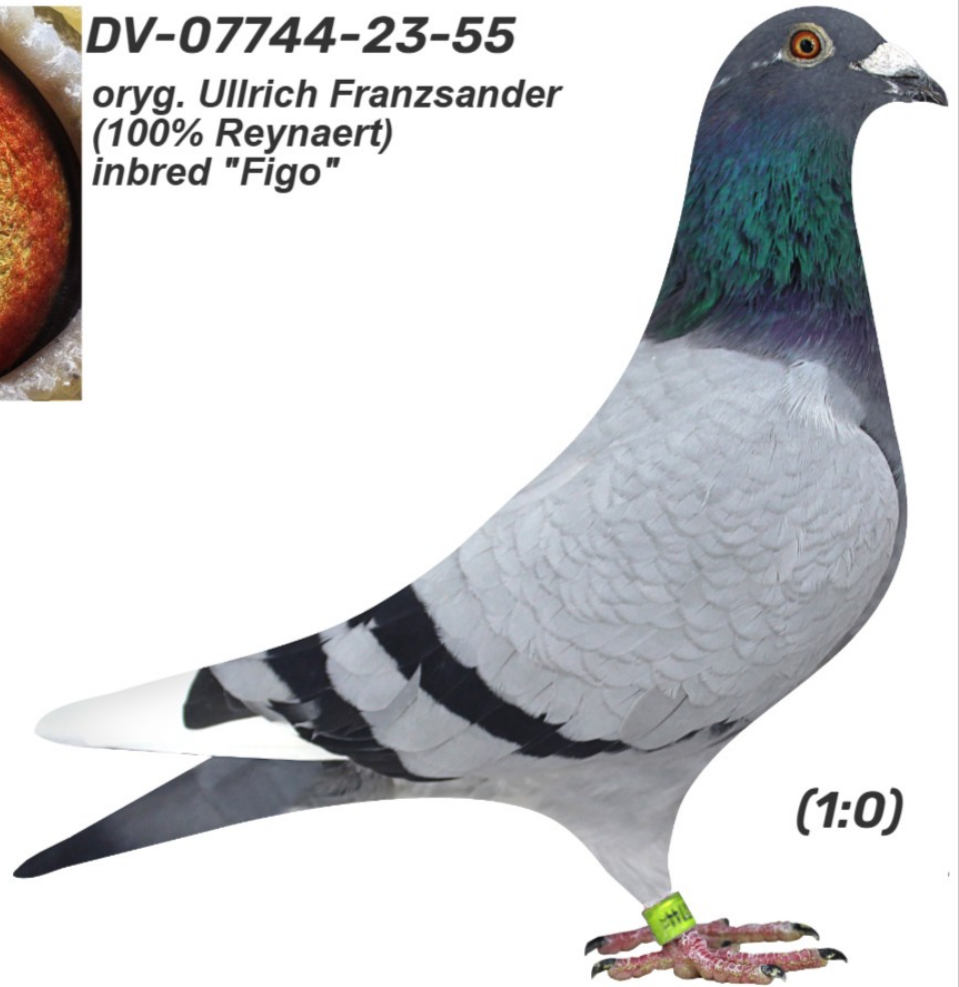

**DV-07744-23-55** org. Ullrich Franzsander (100% Reynaert), inbred "Figo"

**DV-07744-23-55**

*org. Ullrich Franzsander  
(100% Reynaert)  
inbred "Figo"*

**(1:0)**