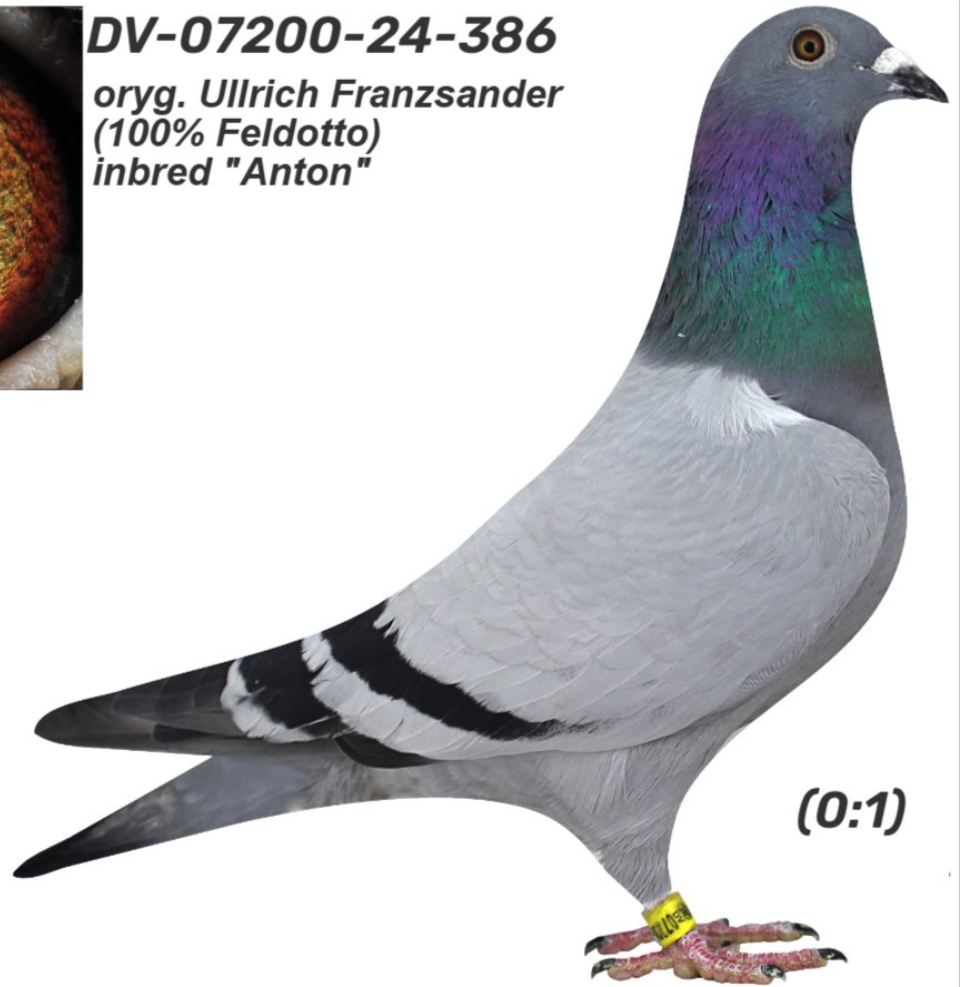

DV-07200-24-386 org. Ullrich Franzsander (100% Feldotto), inbred "Anton"

DV-07200-24-386

*org. Ullrich Franzsander
(100% Feldotto)
inbred "Anton"*

(0:1)