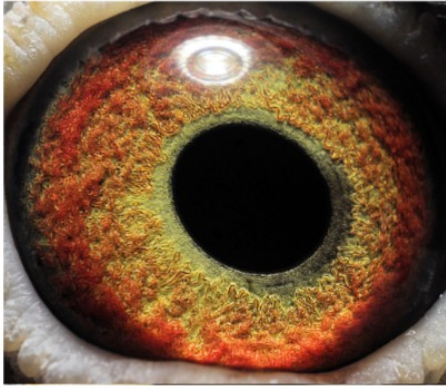

DV-07200-24-386 org. Ullrich Franzsander (100% Feldotto), inbred "Anton"

DV-07200-24-386

*org. Ullrich Franzsander
(100% Feldotto)
inbred "Anton"*

(0:1)