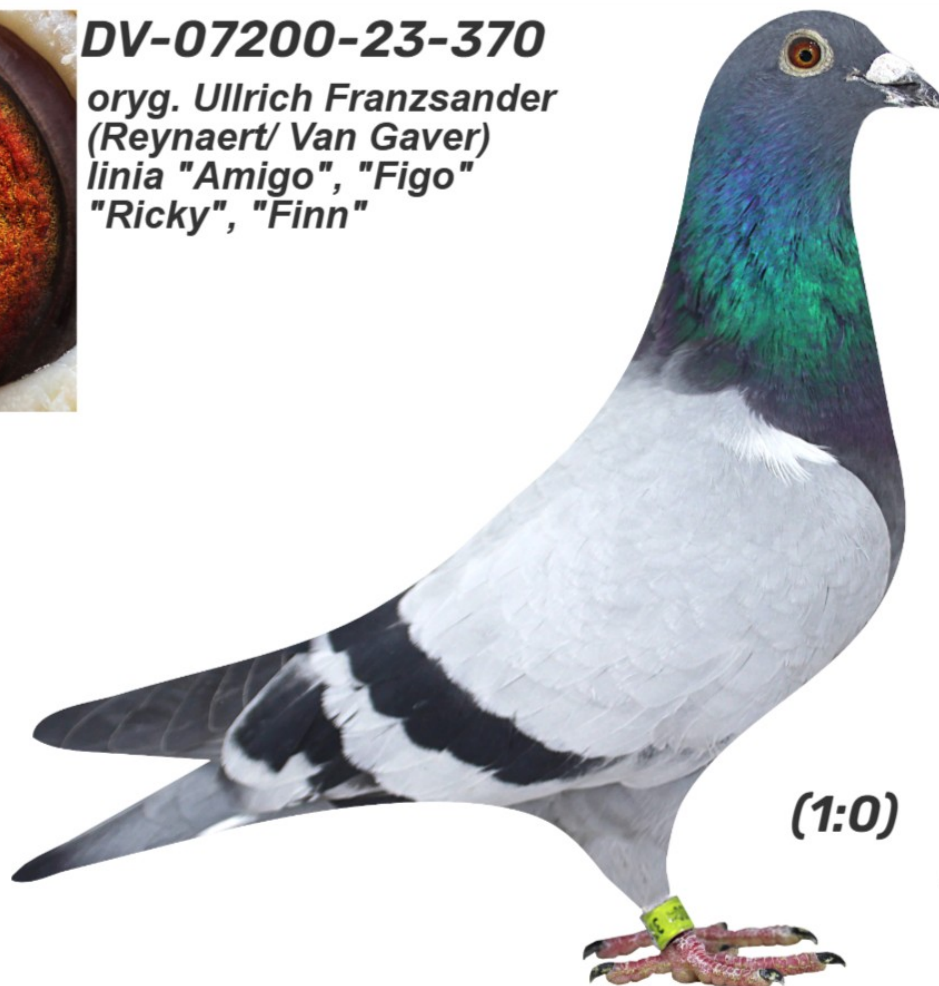

**DV-07200-23-370**

oryg. Ullrich Franssander  
(Reynaert/ Van Gaver)  
linia "Amigo", "Figo"  
"Ricky", "Finn"

**(1:0)**