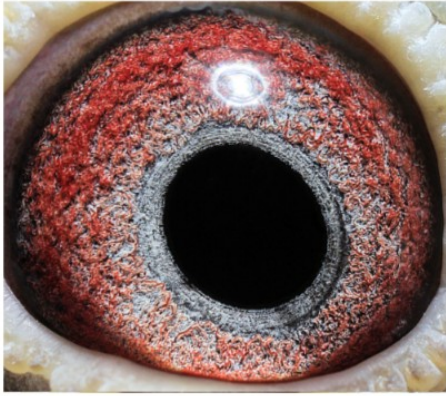

DV-07200-23-367 org. Ullrich Franssander (Hooymans/ Leidemann), linia "Harry", "Goed Grijs"

DV-07200-23-367
org. Ullrich Franssander
(Hooymans/ Leidemann)
linia "Harry", "Goed Grijs"

(1:0)