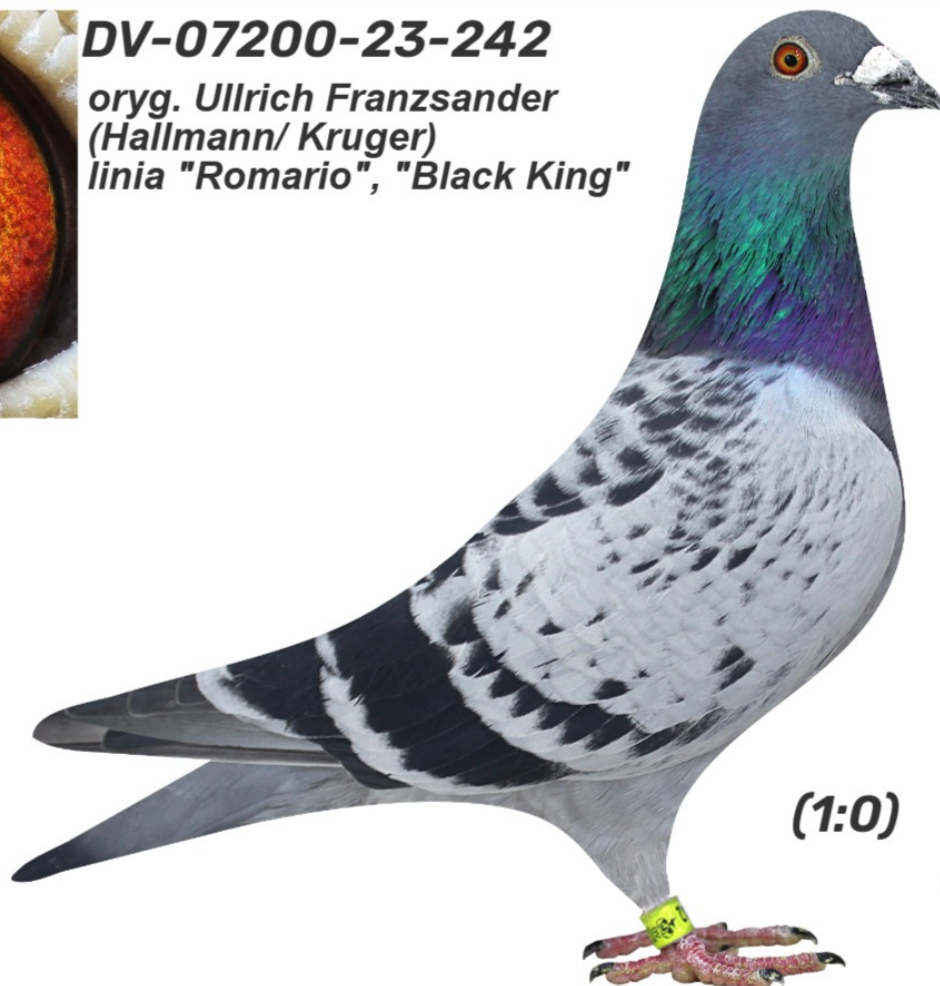

DV-07200-23-242 oryg. Ullrich Franssander (Hallmann/ Kruger), linia "Romario", "Black King"

DV-07200-23-242

oryg. Ullrich Franssander
(Hallmann/ Kruger)
linia "Romario", "Black King"

(1:0)