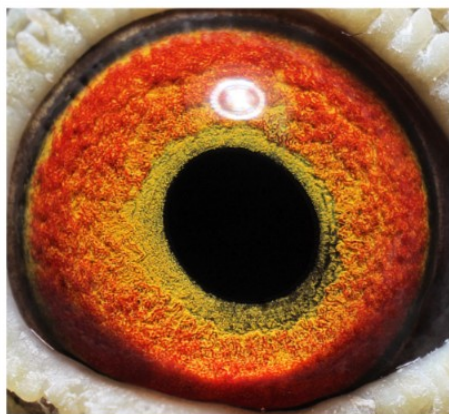

DV-07200-23-242 oryg. Ullrich Franssander (Hallmann/ Kruger), linia "Romario", "Black King"

DV-07200-23-242

oryg. Ullrich Franssander
(Hallmann/ Kruger)
linia "Romario", "Black King"

(1:0)