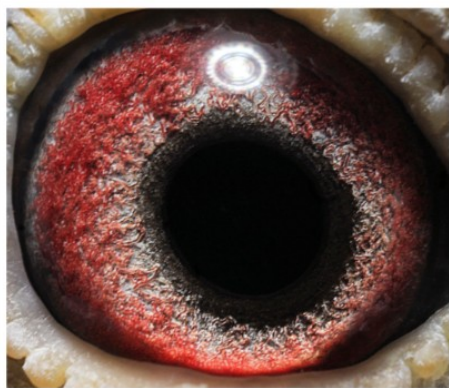

**DV-07200-21-310** oryg. Ullrich Franssander (Vloemans/ Reynaert), linia "Hurricane 51", "Figo"

**DV-07200-21-310**  
oryg. Ullrich Franssander  
(Vloemans/Reynaert)  
linia "Hurricane 51", "Figo"

**(1:0)**