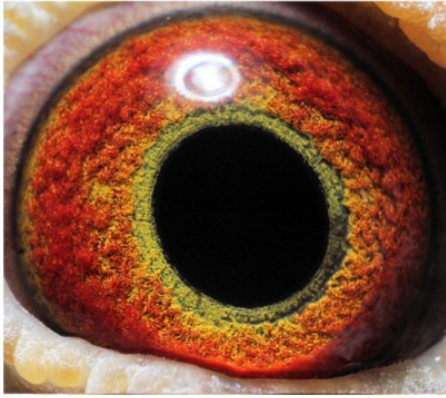

**DV-04159-22-1629** oryg. Willi & Ingo Zager (Kruger/ Leidemann), linia "Black Power", "Goed Grijs", "Olympic Blue"

**DV-04159-22-1629**

oryg. Willi & Ingo Zager  
(Kruger/Leidemann)  
linia "Black Power"  
"Goed Grijs", "Olympic Blue"

**(1:0)**