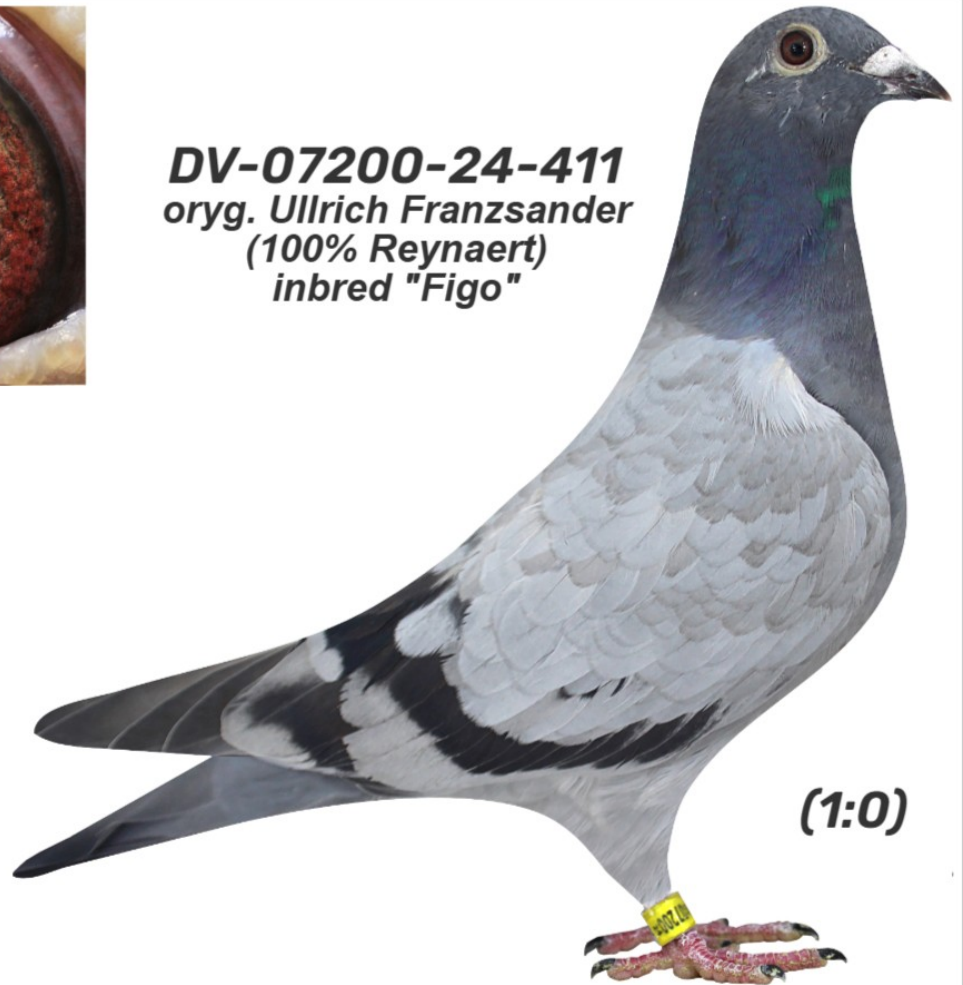

DV-07200-24-411 org. Ullrich Franzsander (100% Reynaert), inbred "Figo"

DV-07200-24-411
org. Ullrich Franzsander
(100% Reynaert)
inbred "Figo"

(1:0)