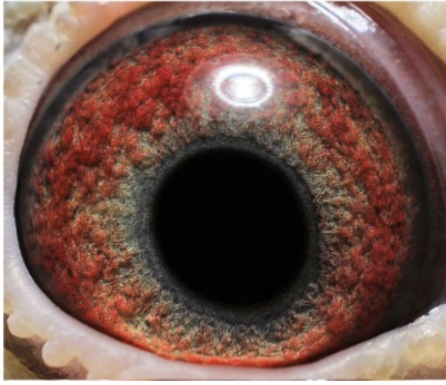

DV-07200-24-411 org. Ullrich Franzsander (100% Reynaert), inbred "Figo"

DV-07200-24-411
org. Ullrich Franzsander
(100% Reynaert)
inbred "Figo"

(1:0)