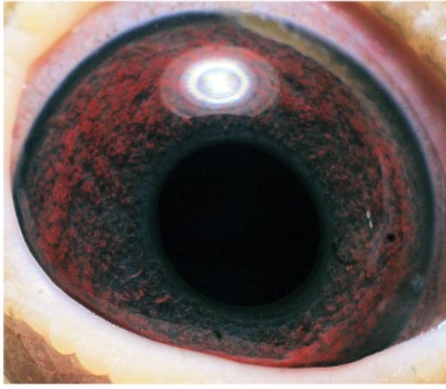

DV-07200-24-410 org. Ullrich Franssander (100% Reynaert), inbred "Figo"

DV-07200-24-410
org. Ullrich Franssander
(100% Reynaert)
inbred "Figo"

(1:0)