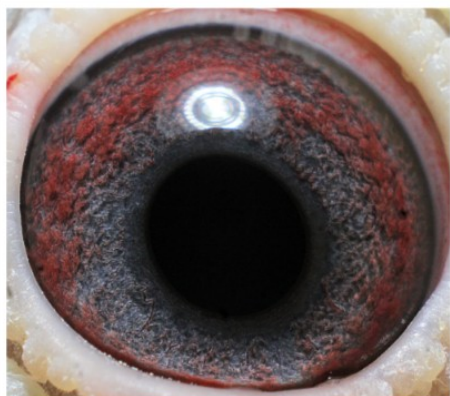

**DV-07200-24-149** oryg. Ullrich Franzsander (Leideman/ Hooymans), linia Crack 19", wnuk "636"

**DV-07200-24-149**  
oryg. Ullrich Franzsander  
(Leideman/ Hooymans)  
linia Crack 19", wnuk "636"

**(1:0)**