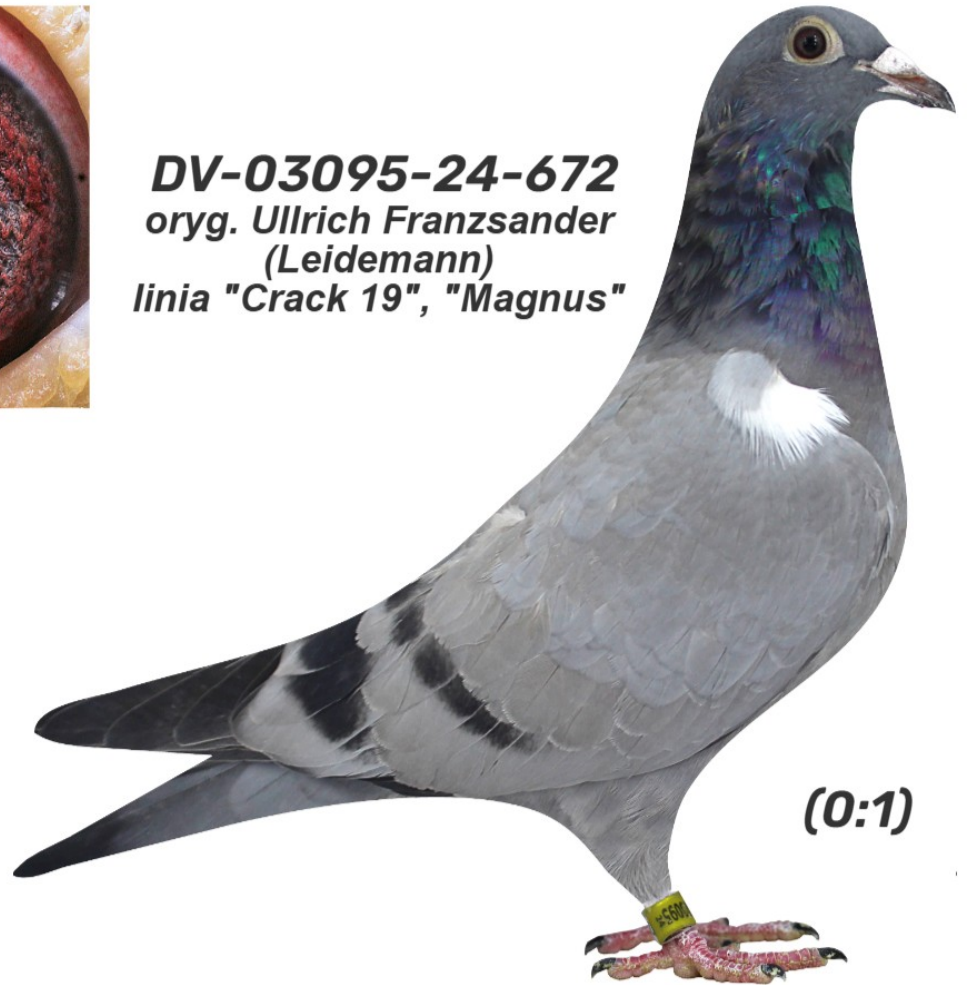

**DV-03095-24-672** oryg. Ullrich Franssander (Leidemann), linia "Crack 19", "Magnus"

**DV-03095-24-672**  
oryg. Ullrich Franssander  
(Leidemann)  
linia "Crack 19", "Magnus"

**(0:1)**