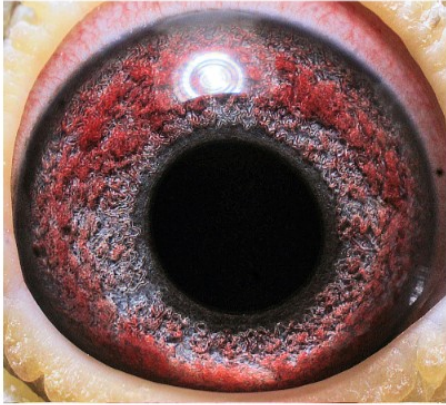

**DV-03095-24-672** oryg. Ullrich Franssander (Leidemann), linia "Crack 19", "Magnus"

**DV-03095-24-672**  
oryg. Ullrich Franssander  
(Leidemann)  
linia "Crack 19", "Magnus"

**(0:1)**