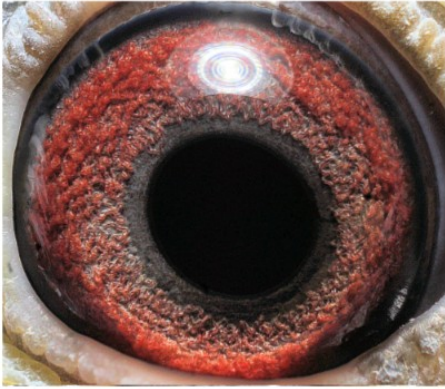

**DV-03095-24-663** oryg. Ullrich Franzsander (100% Reynaert), linia "Figo"

**DV-03095-24-663**  
oryg. Ullrich Franzsander  
(100% Reynaert)  
linia "Figo"

**(0:1)**