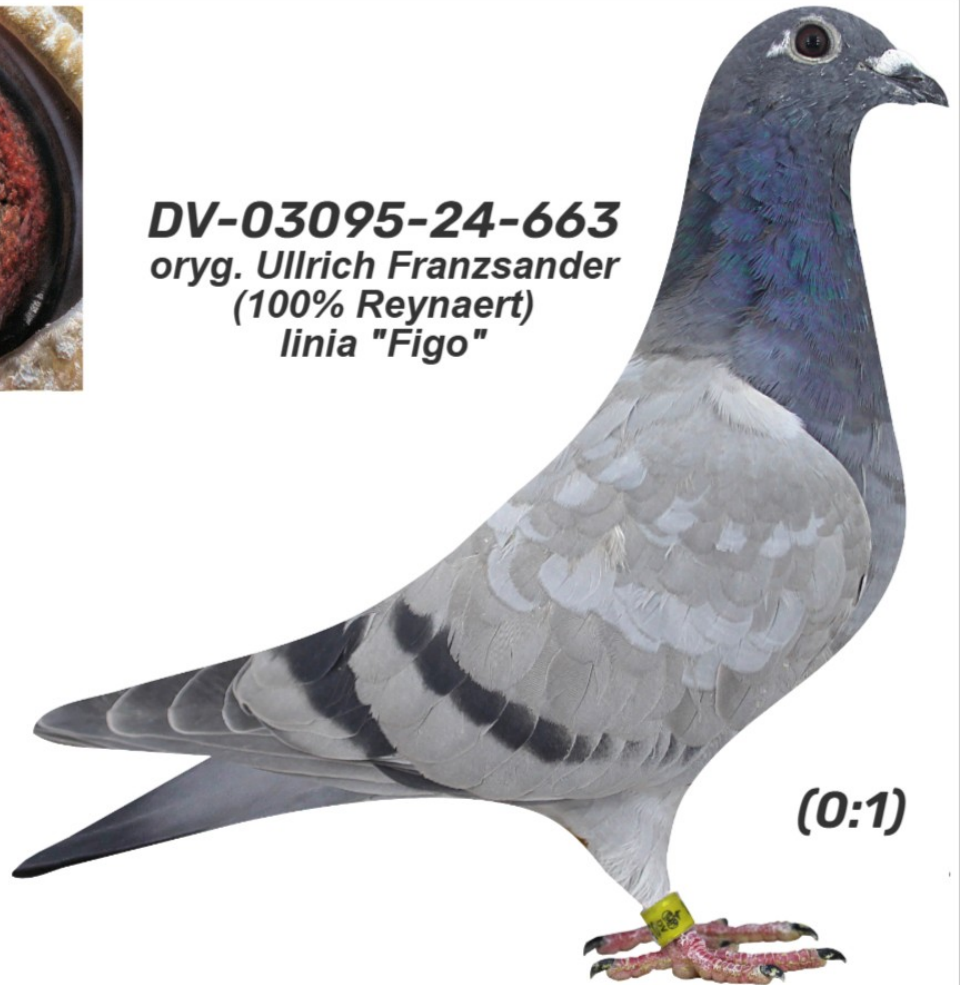

**DV-03095-24-663** oryg. Ullrich Franzsander (100% Reynaert), linia "Figo"

**DV-03095-24-663**  
oryg. Ullrich Franzsander  
(100% Reynaert)  
linia "Figo"

**(0:1)**