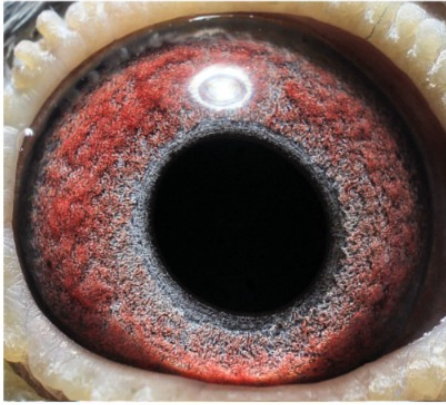

**DV-01938-24-221** oryg. Herbert Willuhn (Schlief-Stiens/ De Bruijn), linia "Pokerface"

**DV-01938-24-221**  
oryg. Herbert Willuhn  
(Schlief-Stiens/ De Bruijn)  
linia "Pokerface"

**(0:1)**