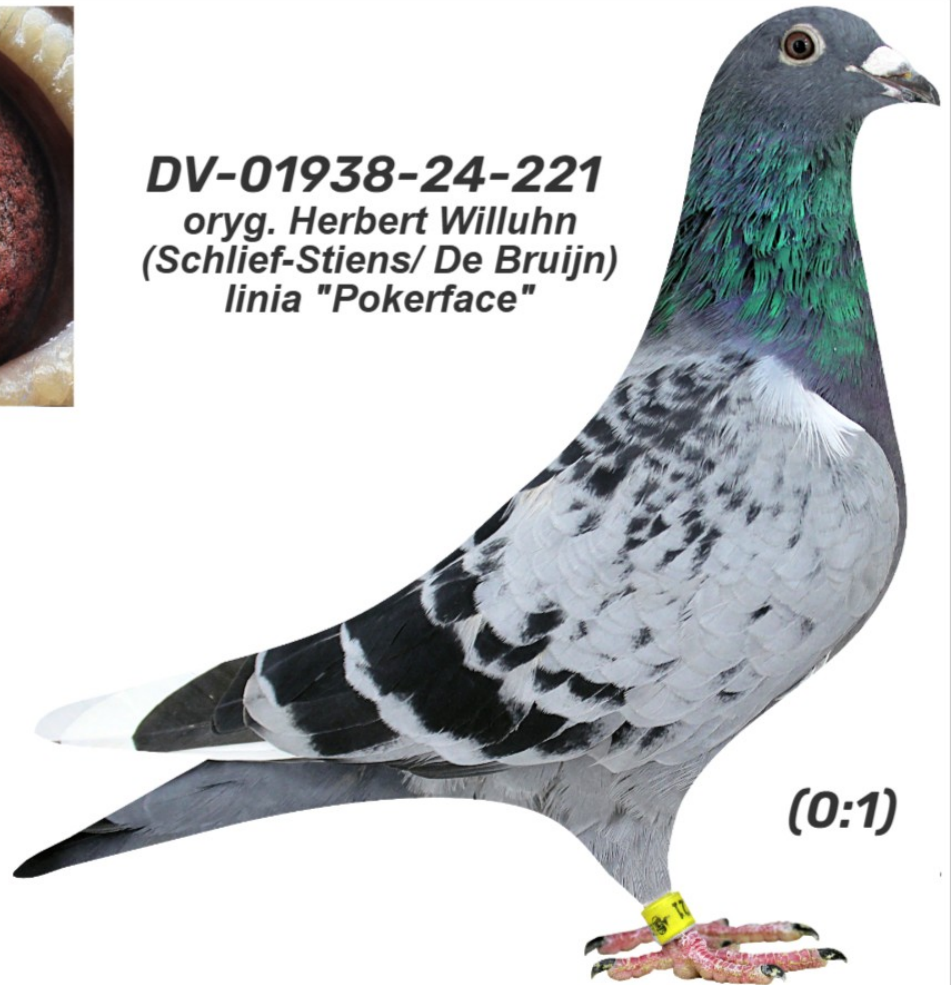

**DV-01938-24-221** oryg. Herbert Willuhn (Schlief-Stiens/ De Bruijn), linia "Pokerface"

**DV-01938-24-221**  
oryg. Herbert Willuhn  
(Schlief-Stiens/ De Bruijn)  
linia "Pokerface"

**(0:1)**