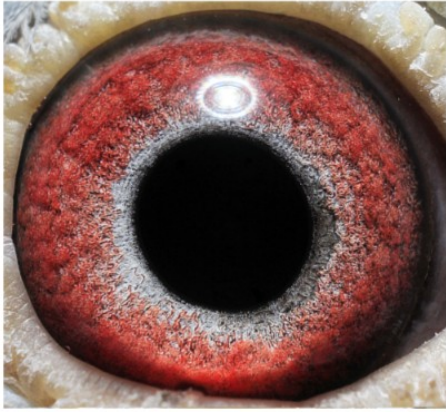

**DV-01938-24-168** oryg. Herbert Willuhn (Schlief-Stiens/ De Bruijn), linia "Pokerface"

**DV-01938-24-168**  
oryg. Herbert Willuhn  
(Schlief-Stiens/ De Bruijn)  
linia "Pokerface"

**(1:0)**