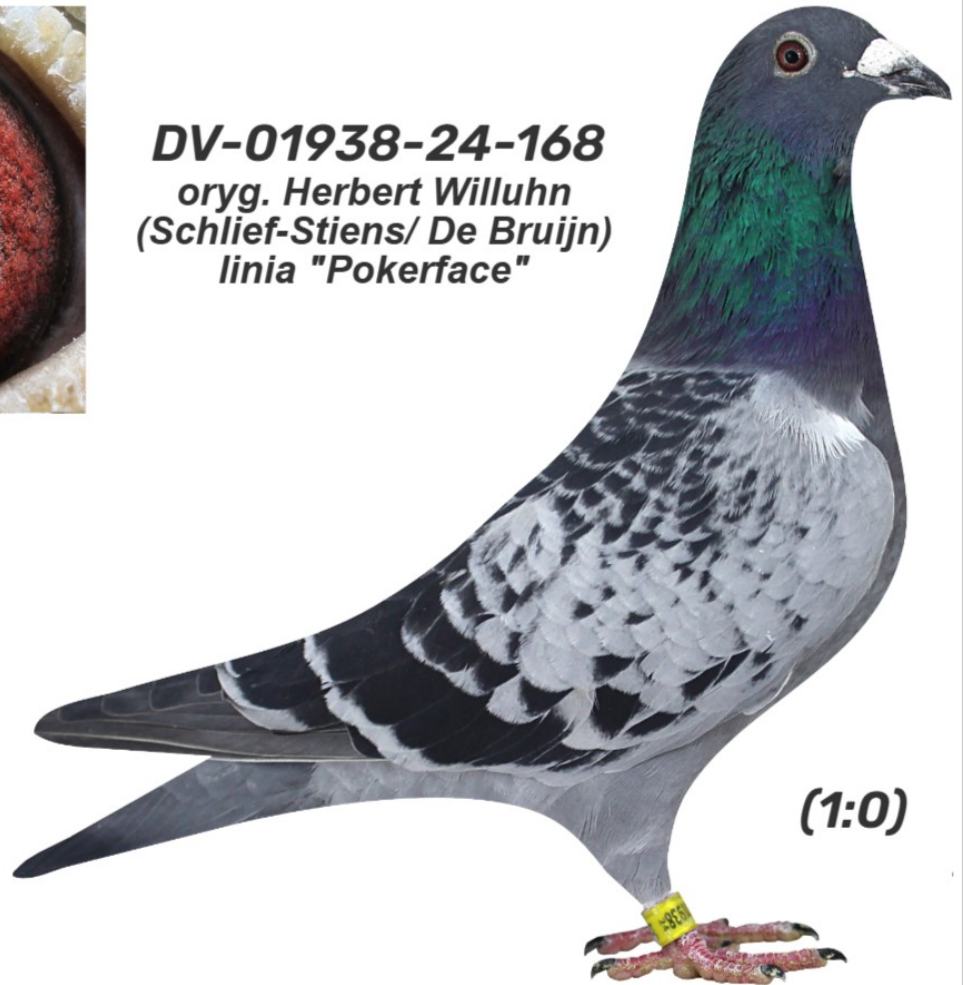

**DV-01938-24-168** oryg. Herbert Willuhn (Schlief-Stiens/ De Bruijn), linia "Pokerface"

**DV-01938-24-168**  
oryg. Herbert Willuhn  
(Schlief-Stiens/ De Bruijn)  
linia "Pokerface"

**(1:0)**