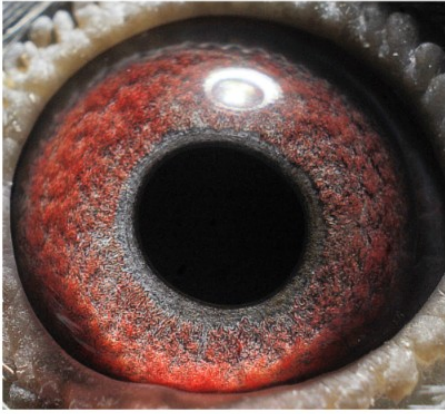

**DV-01938-24-165** org. Herbert Willuhn (Schlief-Stiens/ De Bruijn), linia "Pokerface"

**DV-01938-24-165**  
org. Herbert Willuhn  
(Schlief-Stiens/ De Bruijn)  
linia "Pokerface"

**(1:0)**