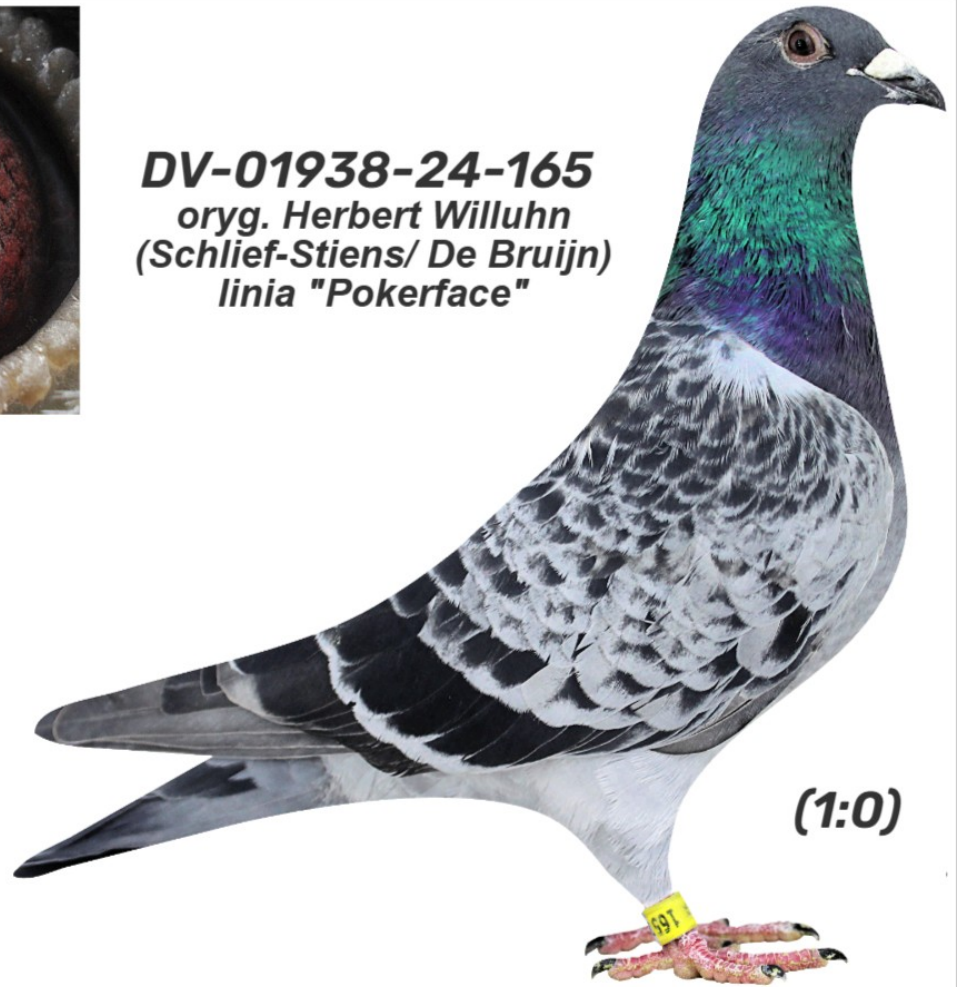

**DV-01938-24-165** org. Herbert Willuhn (Schlief-Stiens/ De Bruijn), linia "Pokerface"

**DV-01938-24-165**  
org. Herbert Willuhn  
(Schlief-Stiens/ De Bruijn)  
linia "Pokerface"

**(1:0)**