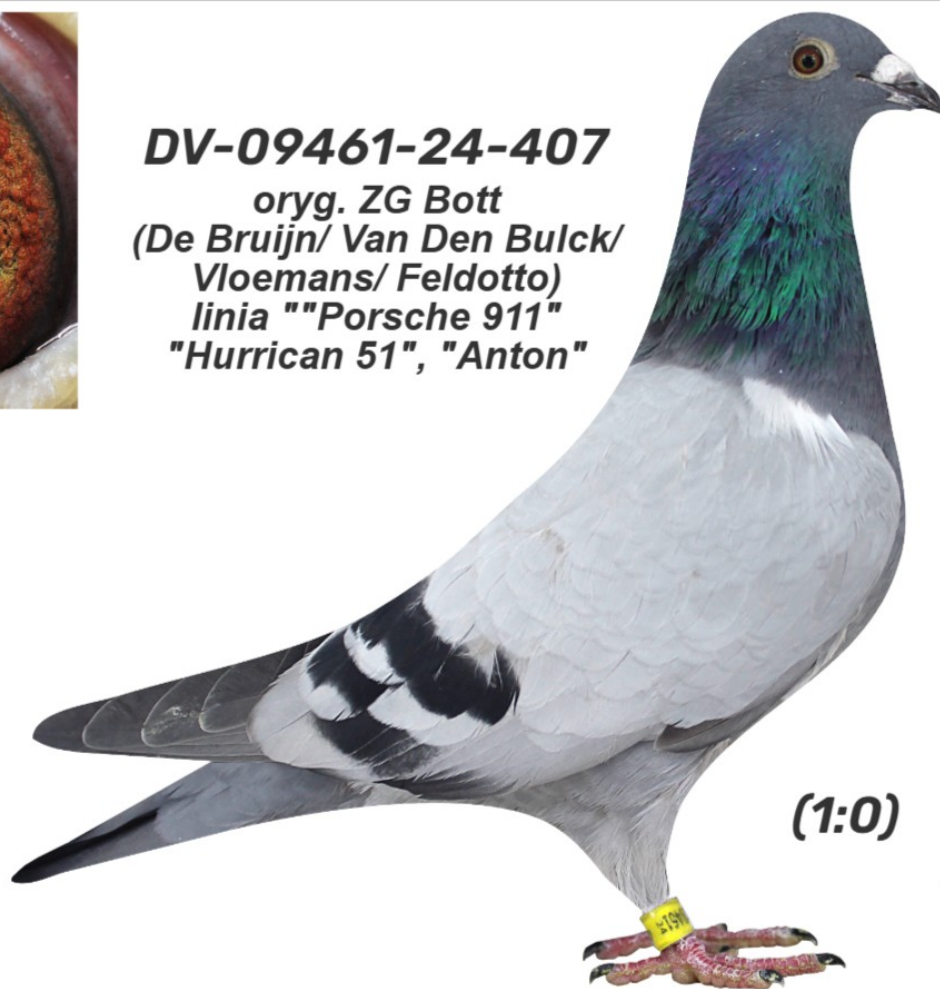

**DV-09461-24-407** oryg. ZG Bott (De Bruijn/ Van Den Bulck/ Vloemans/ Feldotto), linia ""Porsche 911", "Hurrican 51", "Anton"

**DV-09461-24-407**  
oryg. ZG Bott  
(De Bruijn/ Van Den Bulck/  
Vloemans/ Feldotto)  
linia ""Porsche 911"  
"Hurrican 51", "Anton"

**(1:0)**