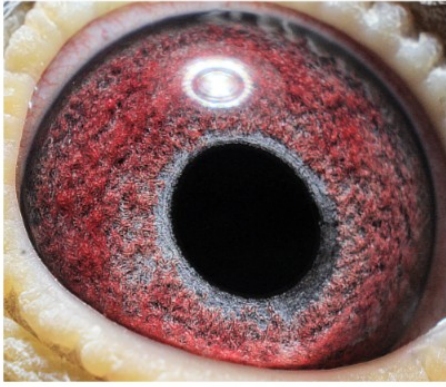

DV-09461-24-405 oryg. ZG Bott

DV-09461-24-405
oryg. ZG Bott

(1:0)