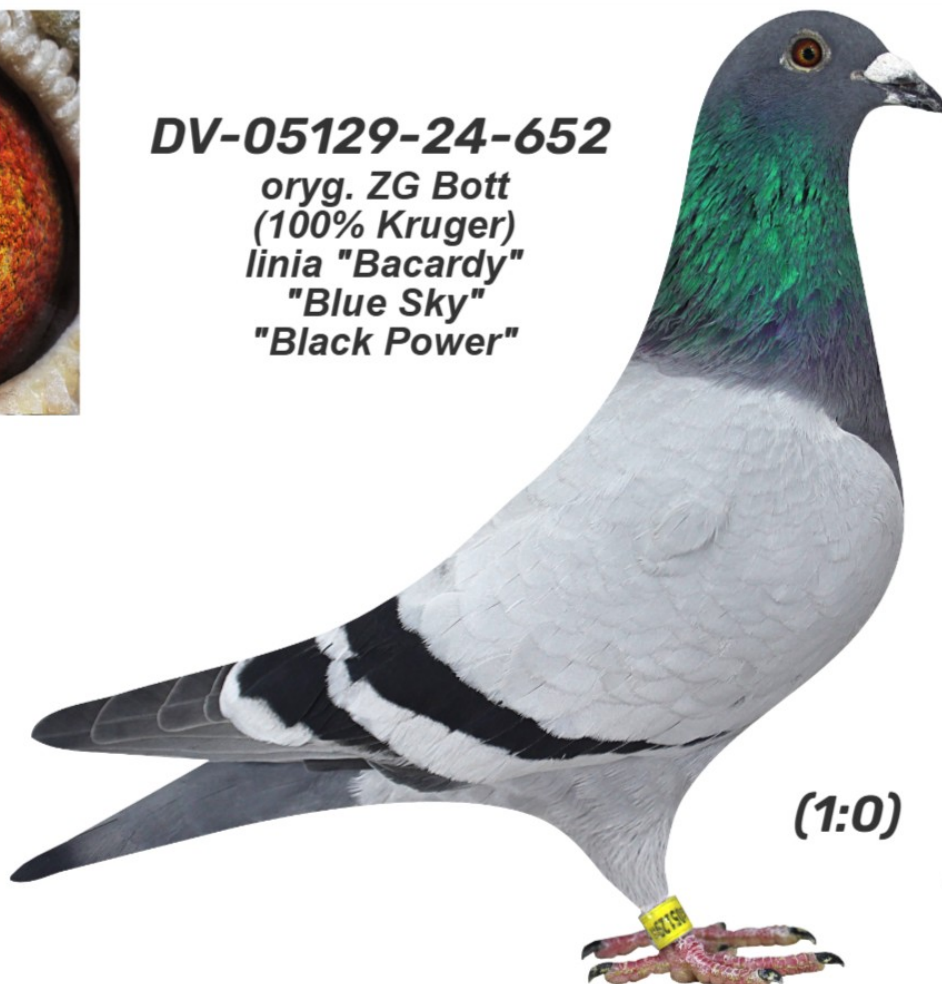

DV-05129-24-652 oryg. ZG Bott (100% Kruger), linia "Bacardy", "Blue Sky", "Black Power"

DV-05129-24-652

oryg. ZG Bott
(100% Kruger)
linia "Bacardy"
"Blue Sky"
"Black Power"

(1:0)