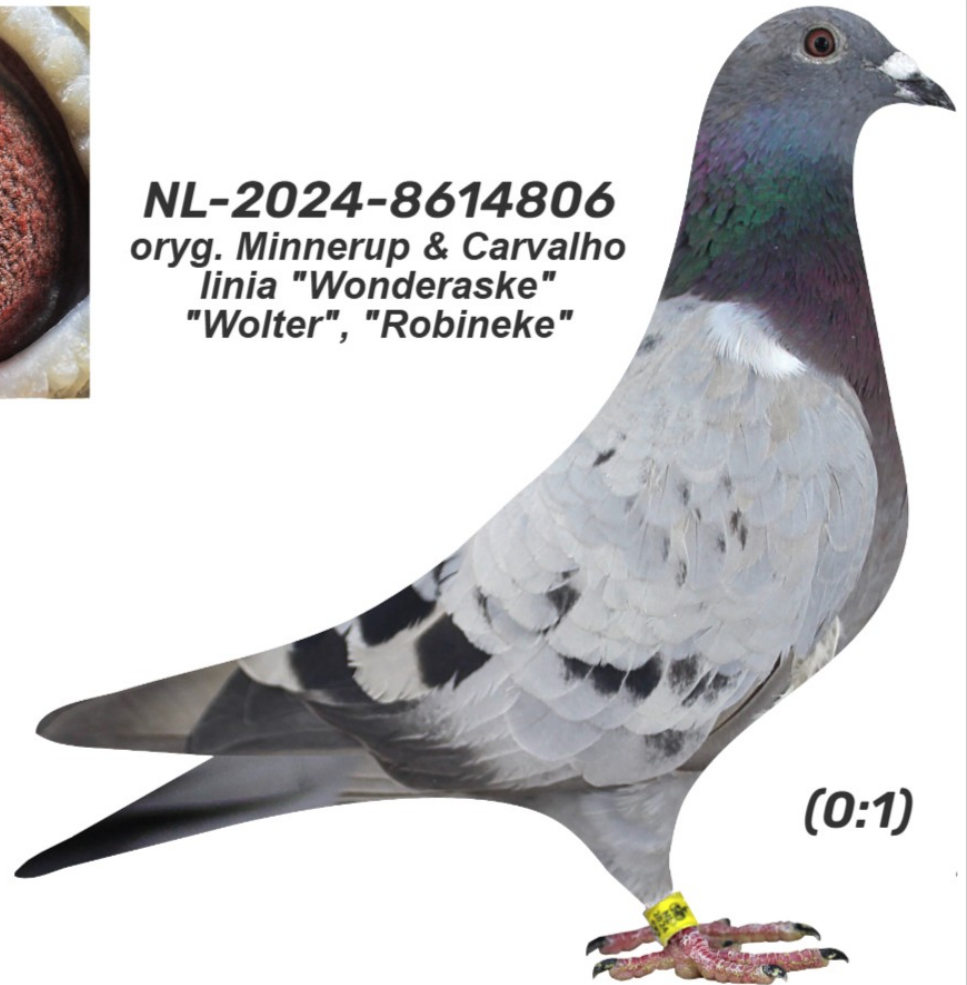

**NL-2024-8614806**  
org. Minnerup & Carvalho  
linia "Wonderaske"  
"Wolter", "Robineke"

**(0:1)**