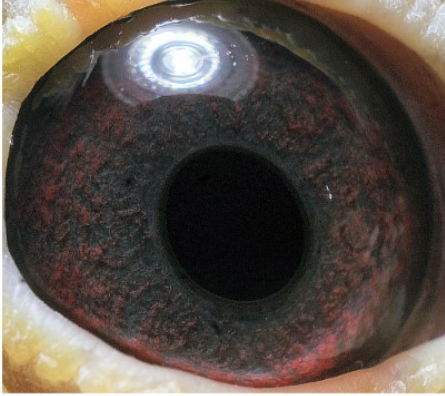

DV-08592-24-146 oryg. Minnerup & Carvalho (Leidemann), linia "Crack 19", "Prinve Porsche"

DV-08592-24-146
oryg. Minnerup & Carvalho
(Leidemann)
linia "Crack 19"
"Prinve Porsche"

(0:1)