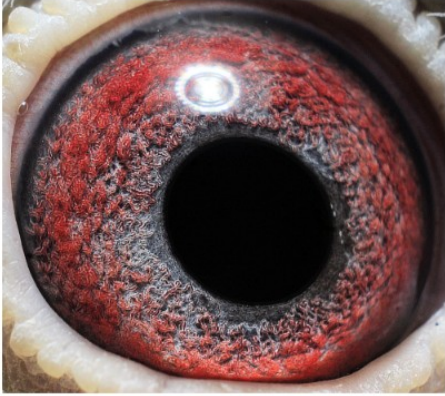

**DV-08592-24-144** oryg. Minnerup & Carvalho, córka "Voll Treffer"

**DV-08592-24-144**  
oryg. Minnerup & Carvalho  
córka "Voll Treffer"

**(0:1)**