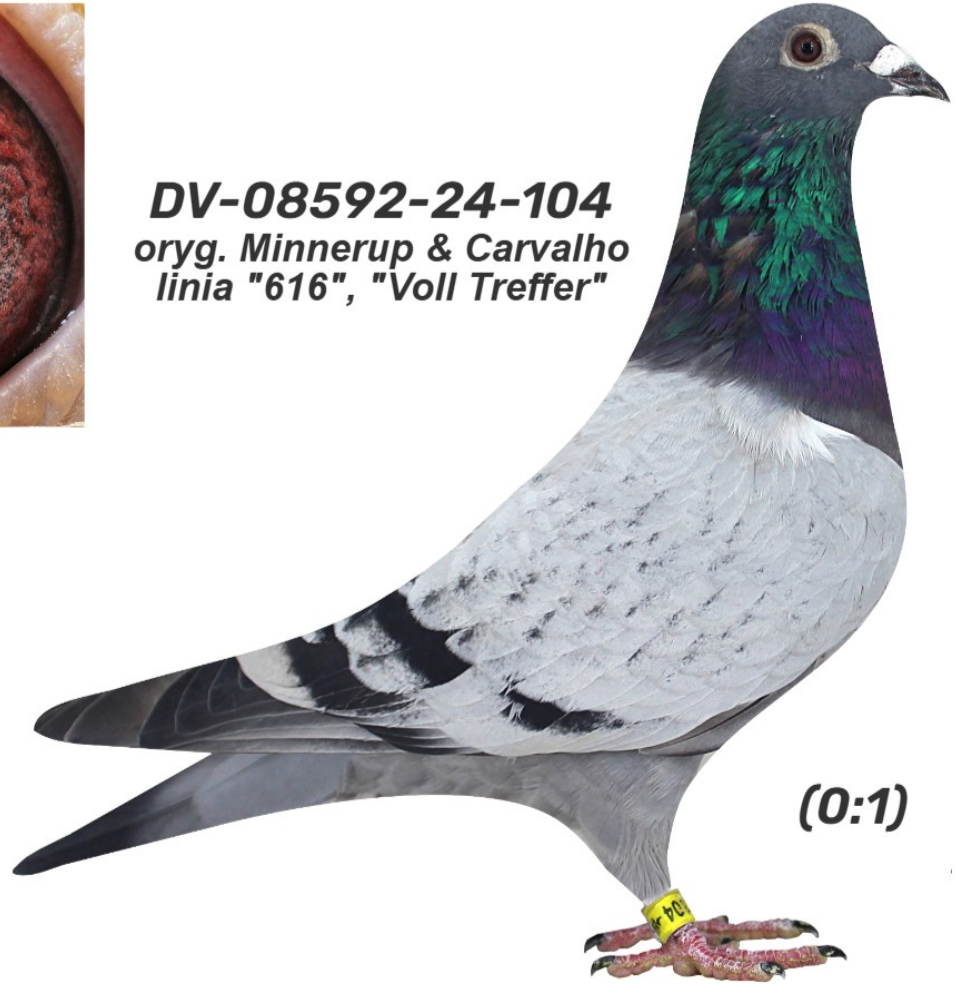

**DV-08592-24-104** oryg. Minnerup & Carvalho, linia "616", "Voll Treffer"

**DV-08592-24-104**  
oryg. Minnerup & Carvalho  
linia "616", "Voll Treffer"

**(0:1)**