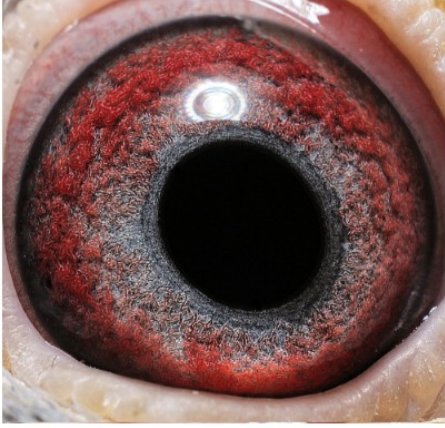

**DV-08592-24-104** oryg. Minnerup & Carvalho, linia "616", "Voll Treffer"

**DV-08592-24-104**  
oryg. Minnerup & Carvalho  
linia "616", "Voll Treffer"

**(0:1)**