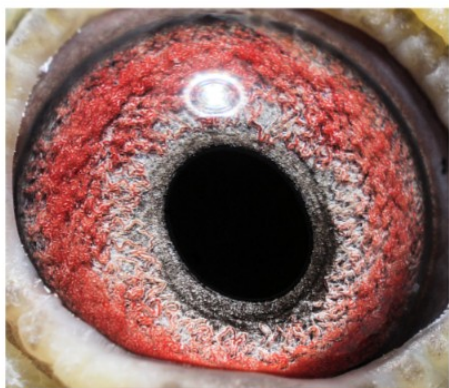

DV-02383-23-856 org. Team Schwarze-Laser (Van de Velde/ De Beeck-Baetens), linia "Stammpaar"

DV-02383-23-856
org. Team Schwarze-Laser
(Van de Velde/
De Beeck-Baetens)
linia "Stammpaar"

(1:0)