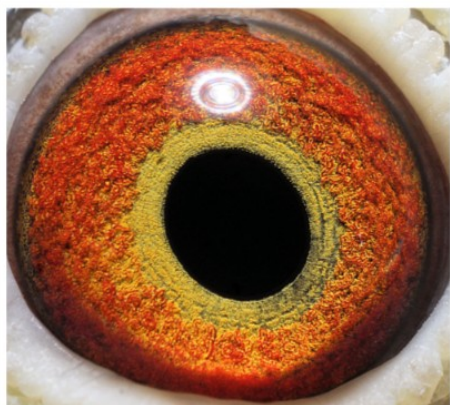

**DV-02383-22-106** oryg. Team Schwarze-Laser (Op De Beeck-Baetens/ Verreckt-Arien), linia "Stammpaar"

**DV-02383-22-106**  
oryg. Team Schwarze-Laser  
(Op De Beeck-Baetens/  
Verreckt-Arien)  
linia "Stammpaar"

**(0:1)**