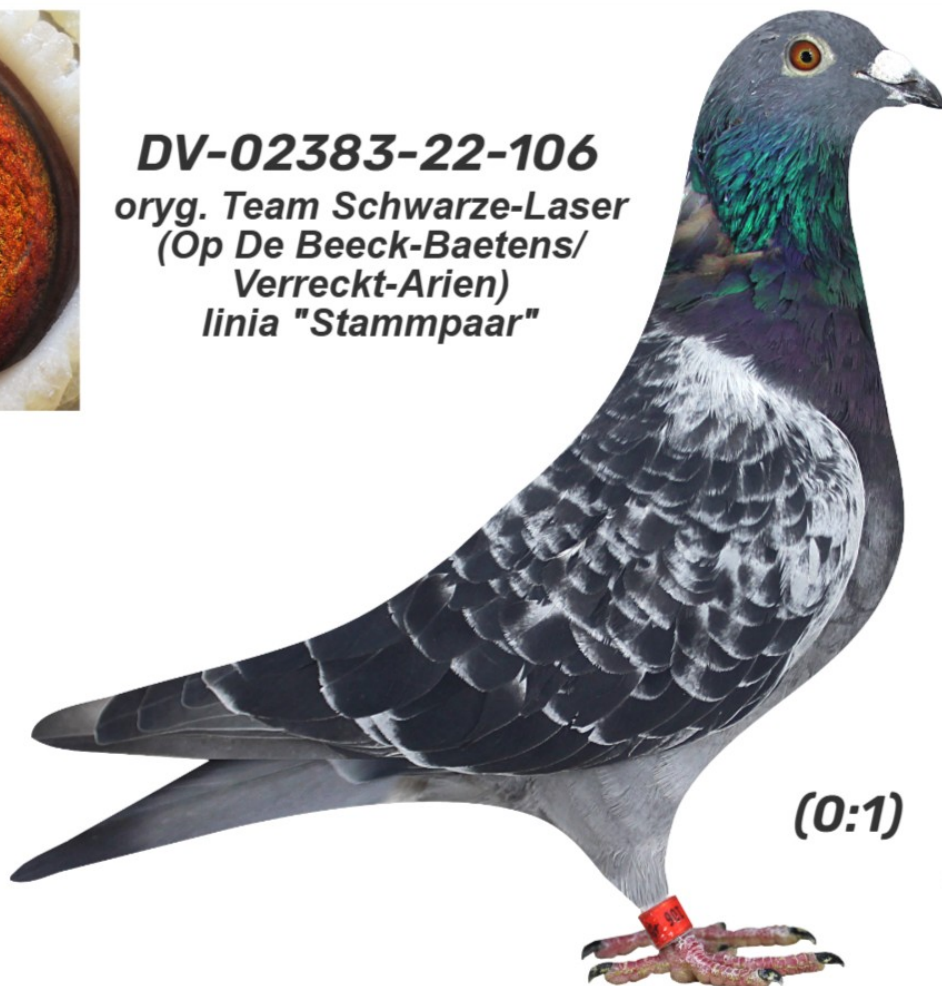

**DV-02383-22-106** oryg. Team Schwarze-Laser (Op De Beeck-Baetens/ Verreckt-Arien), linia "Stammpaar"

**DV-02383-22-106**  
oryg. Team Schwarze-Laser  
(Op De Beeck-Baetens/  
Verreckt-Arien)  
linia "Stammpaar"

**(0:1)**