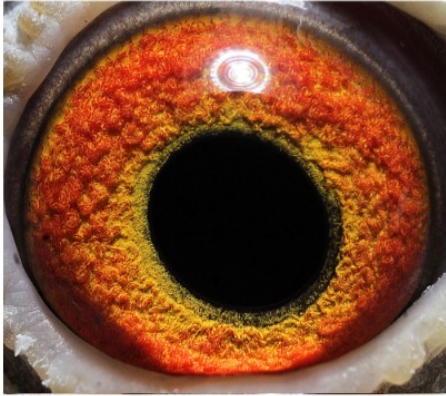

**DV-03095-23-590** oryg. T. Nolke (Lindelauf) - 2 Mistrz Niemiec gołębi rocznych

**DV-03095-23-590**  
oryg. T. Nolke (Lindelauf)

**(1:0)**