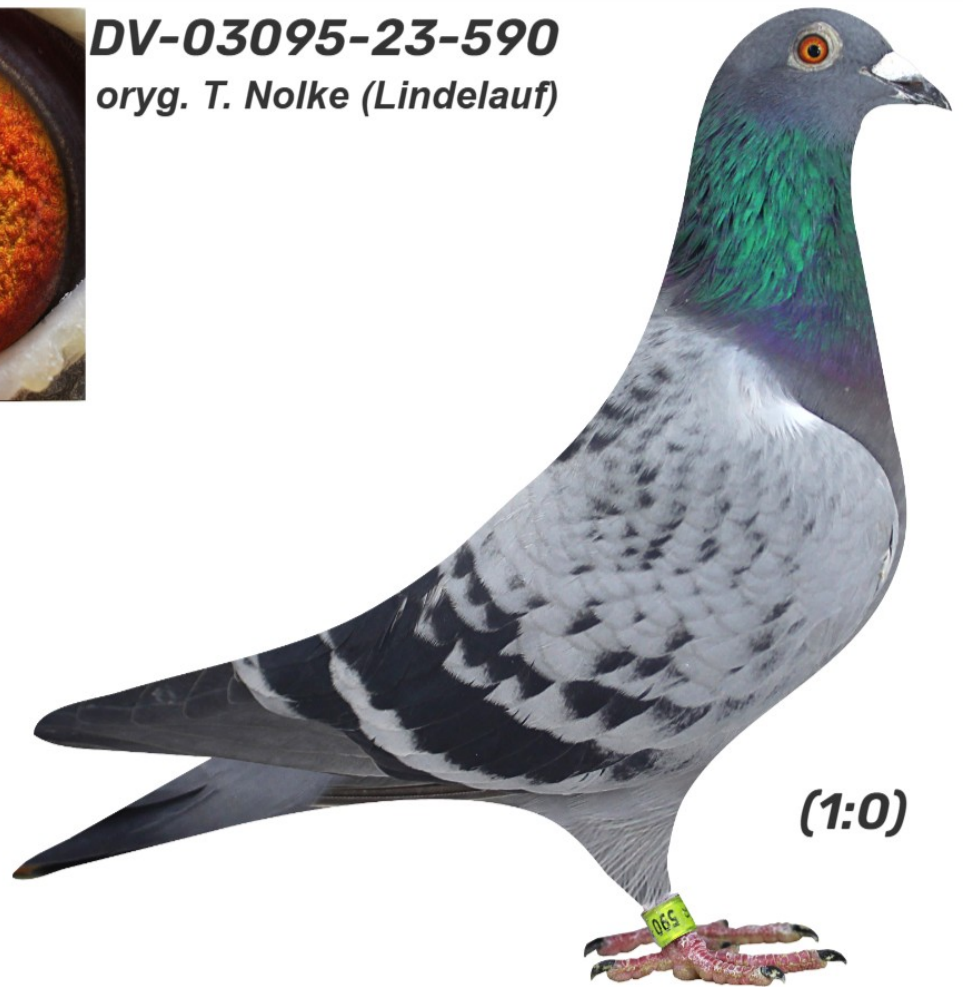

**DV-03095-23-590** oryg. T. Nolke (Lindelauf) - 2 Mistrz Niemiec gołębi rocznych

**DV-03095-23-590**  
oryg. T. Nolke (Lindelauf)

**(1:0)**