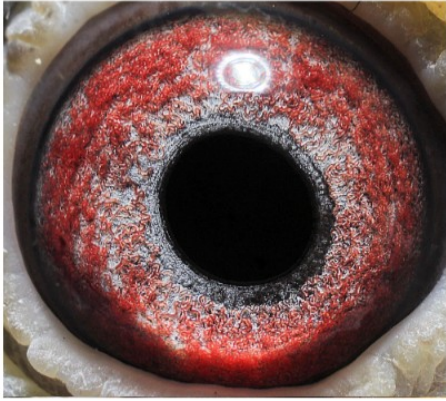

DV-03095-23-538 oryg. T. Nolke (Lindelauf) - 2 Mistrz Niemiec gołębi rocznych

DV-03095-23-538
oryg. T. Nolke (Lindelauf)

(0:1)