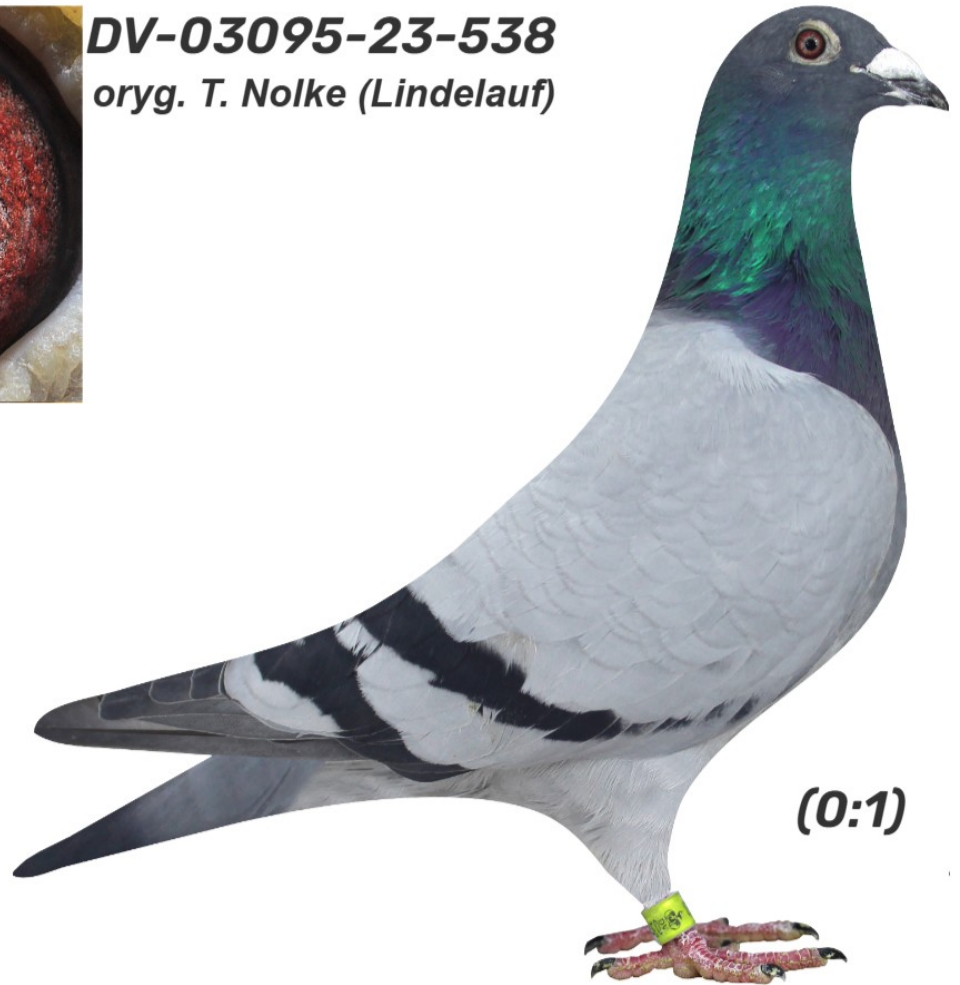

DV-03095-23-538 oryg. T. Nolke (Lindelauf) - 2 Mistrz Niemiec gołębi rocznych

DV-03095-23-538
oryg. T. Nolke (Lindelauf)

(0:1)