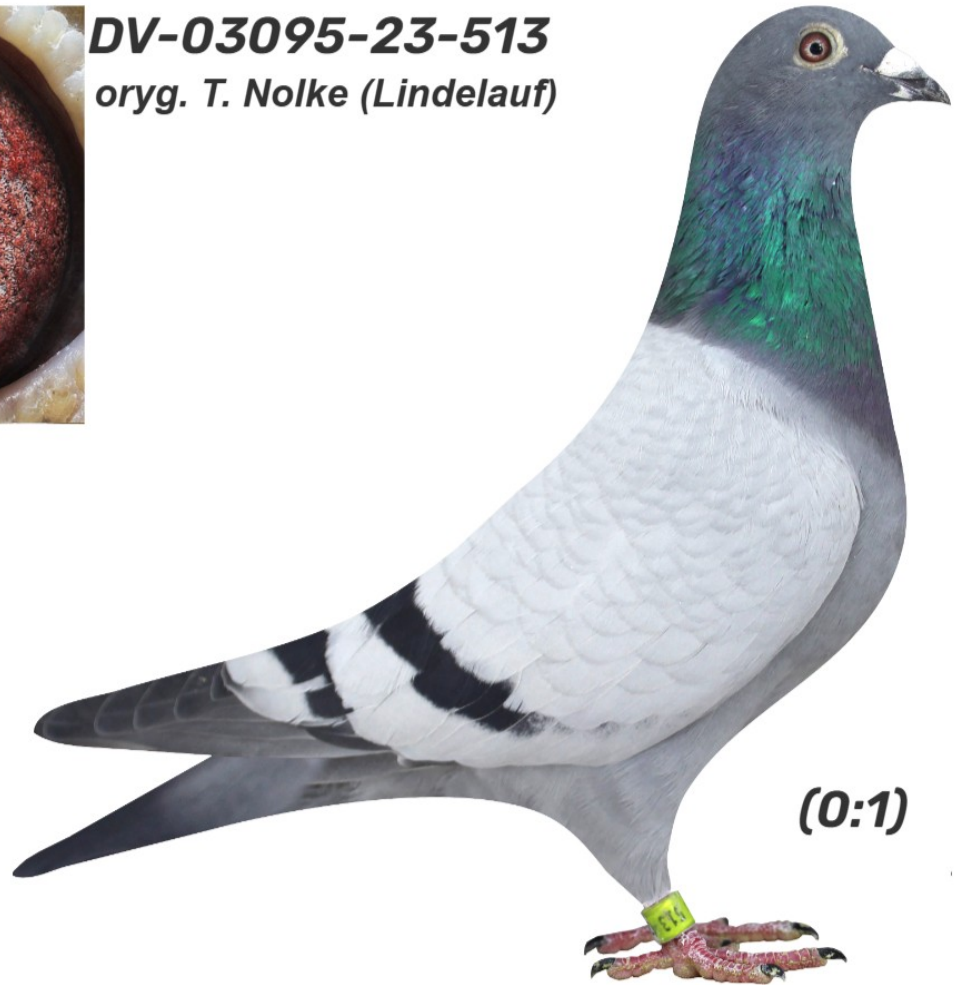

DV-03095-23-513 oryg. T. Nolke (Lindelauf) - 2 Mistrz Niemiec gołębi rocznych

DV-03095-23-513
oryg. T. Nolke (Lindelauf)

(0:1)