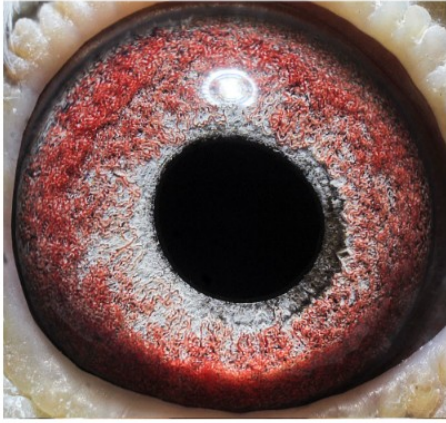

DV-03095-23-513 oryg. T. Nolke (Lindelauf) - 2 Mistrz Niemiec gołębi rocznych

DV-03095-23-513
oryg. T. Nolke (Lindelauf)

(0:1)