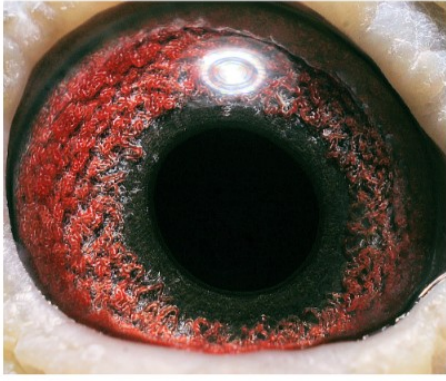

**DV-03095-22-473** oryg. T. Nolke (Lindelauf) - 2 Mistrz Niemiec gołębi rocznych

**DV-03095-22-473**  
oryg. T. Nolke (Lindelauf)

**(0:1)**