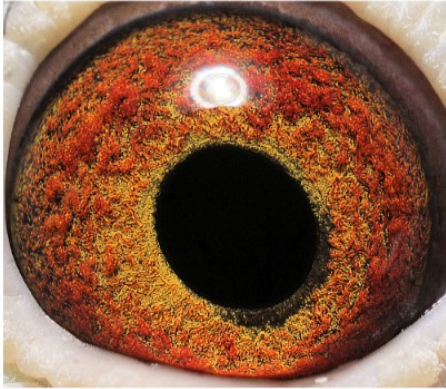

DV-03095-22-435 oryg. T. Nolke (Lindelauf) - 2 Mistrz Niemiec gołębi rocznych

DV-03095-22-435
oryg. T. Nolke (Lindelauf)

(0:1)