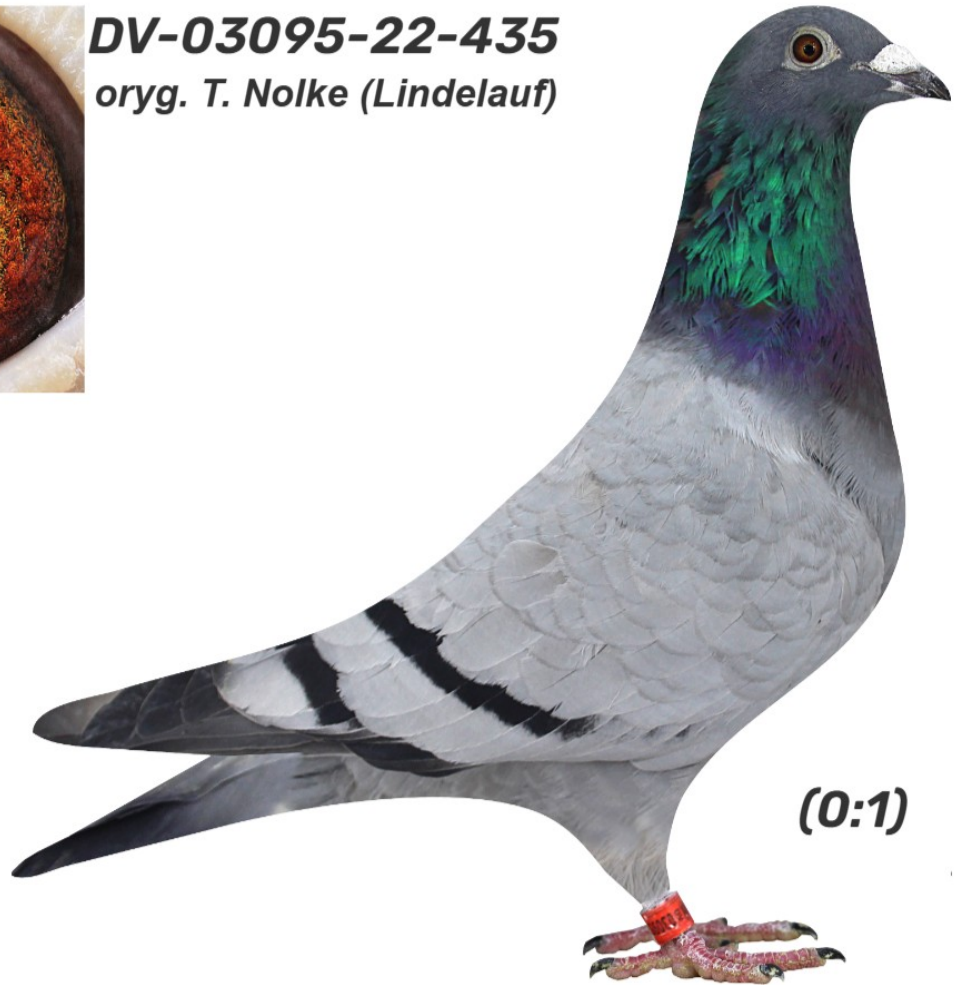

DV-03095-22-435 oryg. T. Nolke (Lindelauf) - 2 Mistrz Niemiec gołębi rocznych

DV-03095-22-435
oryg. T. Nolke (Lindelauf)

(0:1)