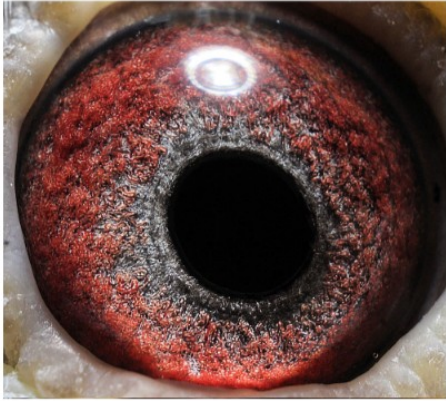

**DV-03095-20-111** oryg. T. Nolke (Lindelauf) - 2 Mistrz Niemiec gołębi rocznych

**DV-03095-20-111**  
oryg. T. Nolke (Lindelauf)

**(0:1)**