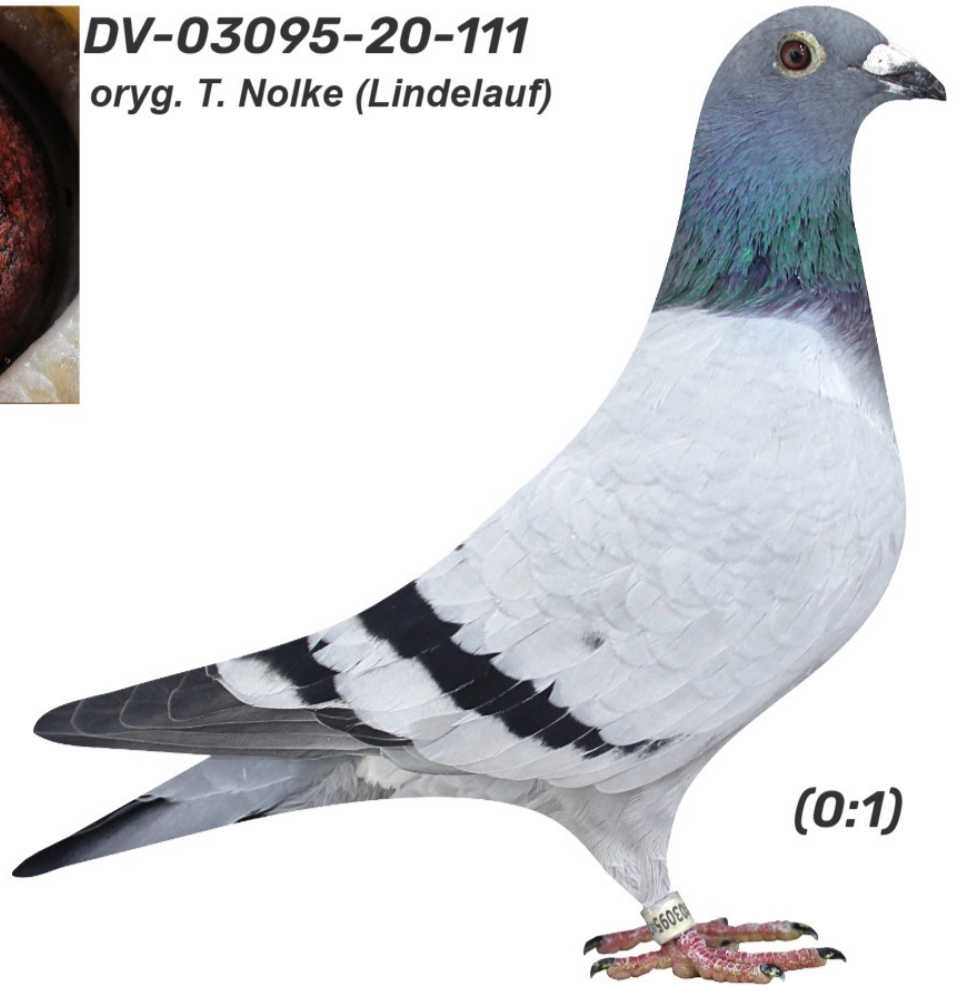

**DV-03095-20-111** oryg. T. Nolke (Lindelauf) - 2 Mistrz Niemiec gołębi rocznych

**DV-03095-20-111**  
oryg. T. Nolke (Lindelauf)

**(0:1)**